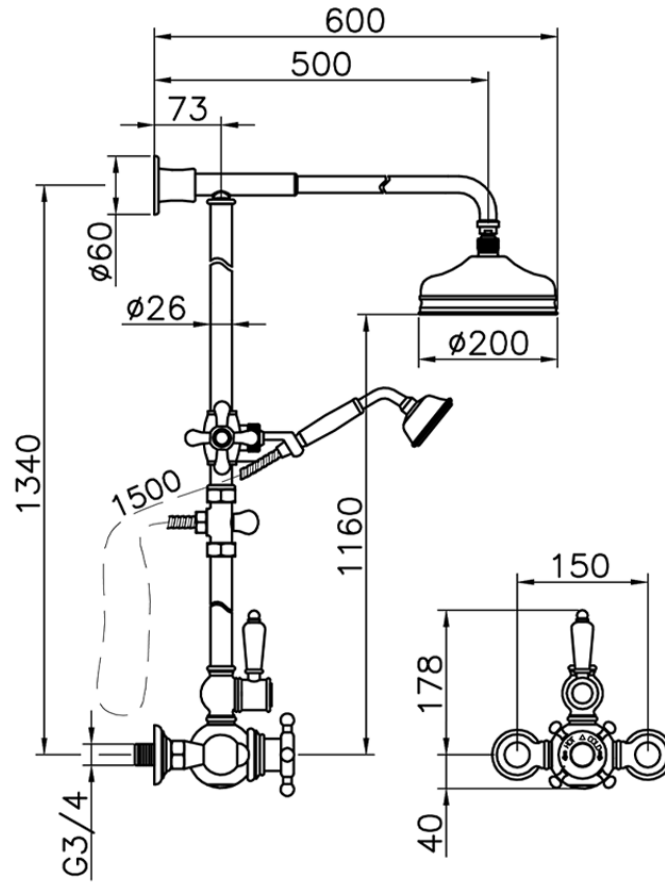

Colonna doccia termostatica 2 funzioni COLUMNS\_590.VN21H.

590.VN21H.

<https://www.huberitalia.com/colonna-doccia-termostatica-2-funzioni-columns-590-vn21h>

2026-07-01