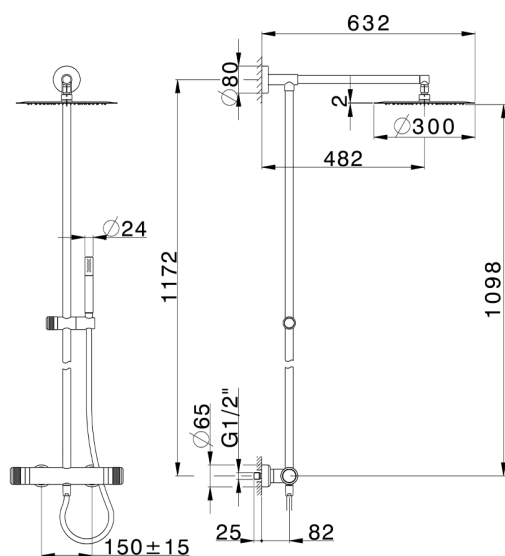

Colonna doccia termostatica 2 funzioni COLUMNS_CRC78050

MODELLO **CRC78050**

Colonna doccia termostatica 2 funzioni, devia stop 2 uscite, colonna fissa, supporto doccetta scorrevole, doccetta monogetto minimale D.24mm in Ottone, soffione tondo D.300 mm in INOX, flessibile liscio SUPREME 150 cm

FINITURE DISPONIBILI

CARATTERISTICHE

Ricambio Cartuccia **22.04A.AR - ZZ97279004**

Cartuccia Termostatica Argo 2 (filtro lungo)

DeviaStop

La tecnologia Devia Stop di Huber consente con un semplice movimento rotativo di gestire la portata dell'acqua e di scegliere la modalità d'erogazione (soffione, doccetta a mano).