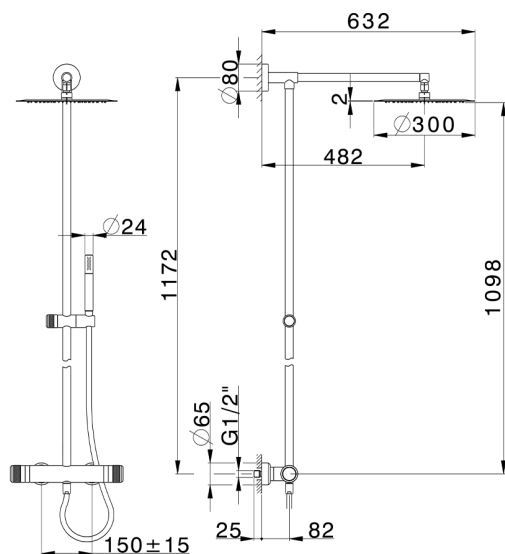

## Colonna doccia termostatica 2 funzioni COLUMNS\_CRC78050

MODELLO **CRC78050**

Colonna doccia termostatica 2 funzioni, devia stop 2 uscite, colonna fissa, supporto doccetta scorrevole, doccetta monogetto minimale D.24mm in Ottone, soffione tondo D.300 mm in INOX, flessibile liscio SUPREME 150 cm

FINITURE DISPONIBILI

**21** 21 Cromo

CARATTERISTICHE

Ricambio Cartuccia **22.04A.AR - ZZ97279004**

**Cartuccia Termostatica Argo 2 (filtro lungo)**

### DeviaStop

La tecnologia Devia Stop di Huber consente con un semplice movimento rotativo di gestire la portata dell'acqua e di scegliere la modalità d'erogazione (soffione, doccetta a mano).