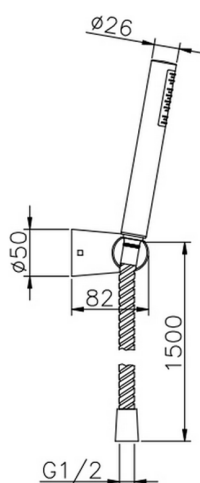

## Completo doccia duplex SHOWER\_SS018230

MODELLO **SS018230**

Completo doccia duplex, supporto doccetta snodato murale, doccetta monogetto D.26 mm ABS, flex Ottone 150 cm

FINITURE DISPONIBILI

CARATTERISTICHE