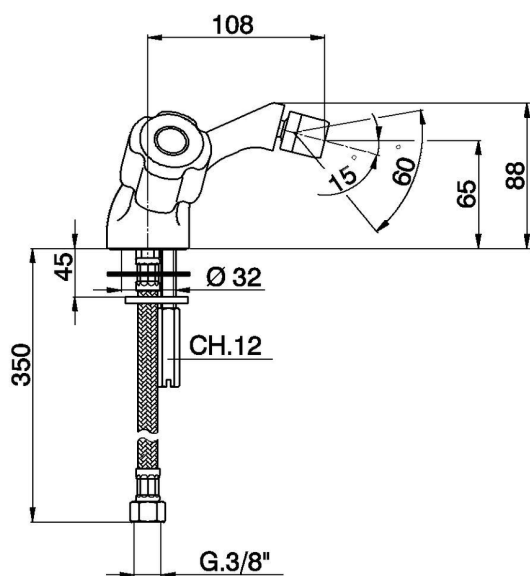

Miscelatore bidet EVA_EV000560

MODELLO **EV000560**

Miscelatore bidet, senza scarico automatico, flex inox G.3/8", senza maniglie

FINITURE DISPONIBILI

CARATTERISTICHE

2026-04-17