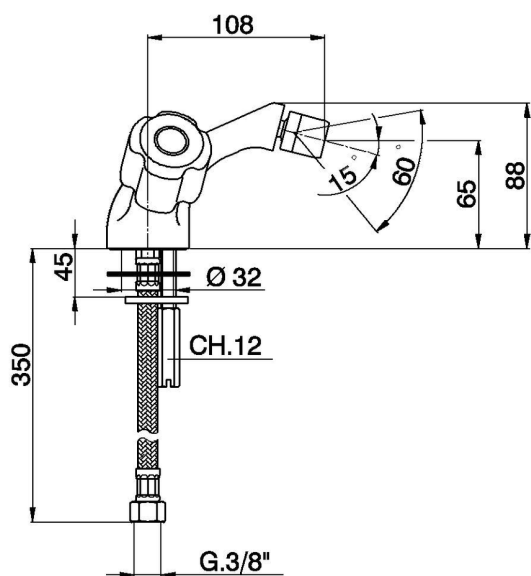

Miscelatore bidet EVA_EV000560

MODELLO **EV000560**

Miscelatore bidet, senza scarico automatico, flex inox G.3/8", senza maniglie

FINITURE DISPONIBILI

CARATTERISTICHE

2026-06-28