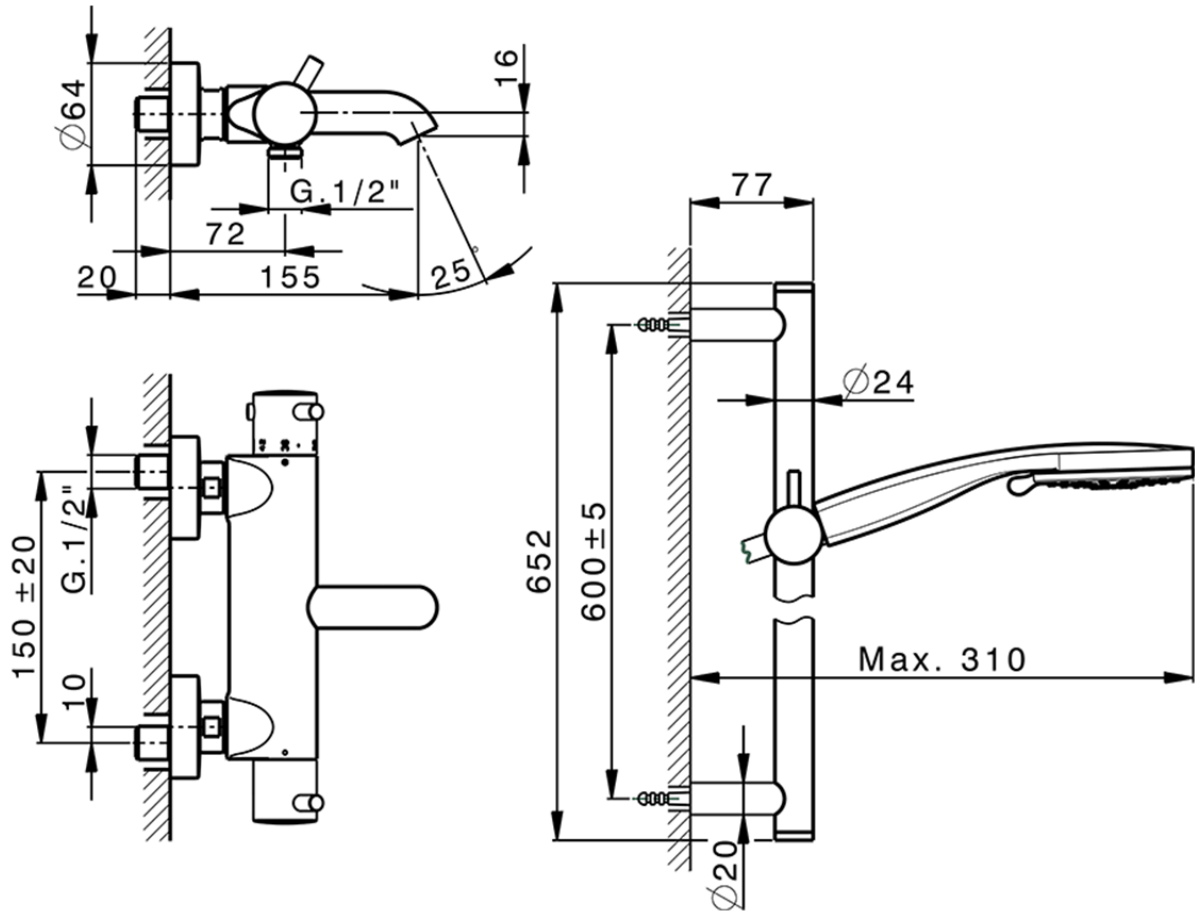

Miscelatore termostatico vasca con saliscendi NUOVA KIRUNA_K2S23016

K2S23016

<https://www.huberitalia.com/miscelatore-termostatico-vasca-con-saliscendi-nuova-kiruna-k2s23016>

2025-05-01