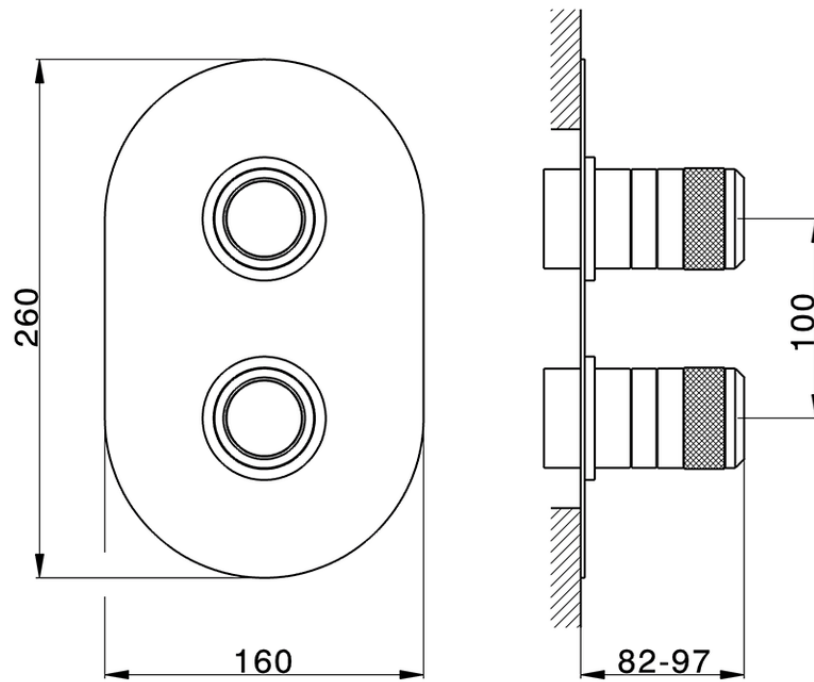

Parte esterna termostatico doccia incasso 3 uscite CHRONOS_CR019200

CR019200

<https://www.huberitalia.com/parte-esterna-termostatico-doccia-incasso-3-uscite-chronos-cr019200>

Piastra/Plate/Plaque/Platte/Placa

2-3mm: XX 25-40 YY 76-91

10mm: XX 21-34 YY 70-83

ZB019200

<https://www.huberitalia.com/parte-incasso-termostatico-doccia-3-uscite-incasso-zb019200>

2026-06-29