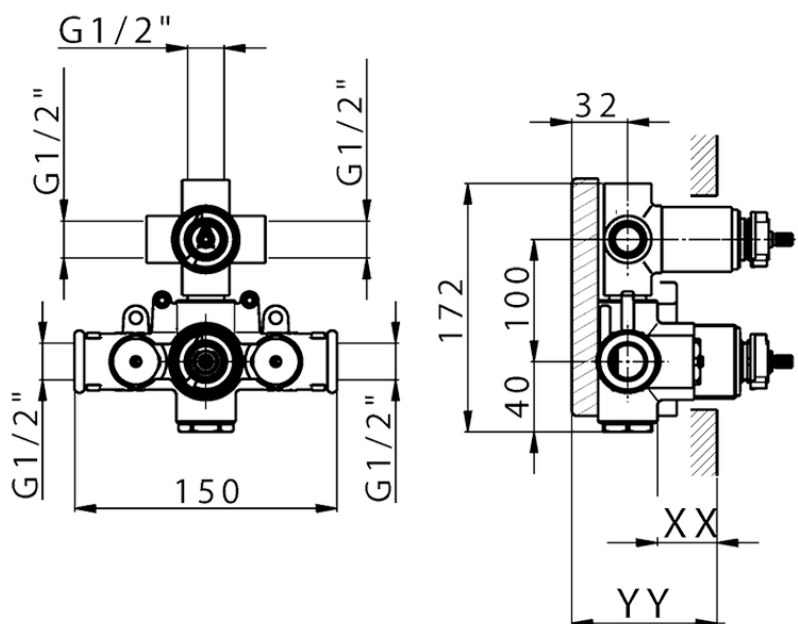

Parte esterna termostatico doccia incasso 3 uscite CHRONOS_CR019200

CR019200

<https://www.huberitalia.com/parte-esterna-termostatico-doccia-incasso-3-uscite-chronos-cr019200>

Piastra/Plate/Plaque/Platte/Placa

2-3mm: XX 25-40 YY 76-91

10mm: XX 21-34 YY 70-83

ZB019200

<https://www.huberitalia.com/parte-incasso-termostatico-doccia-3-uscite-incasso-zb019200>

2026-06-29