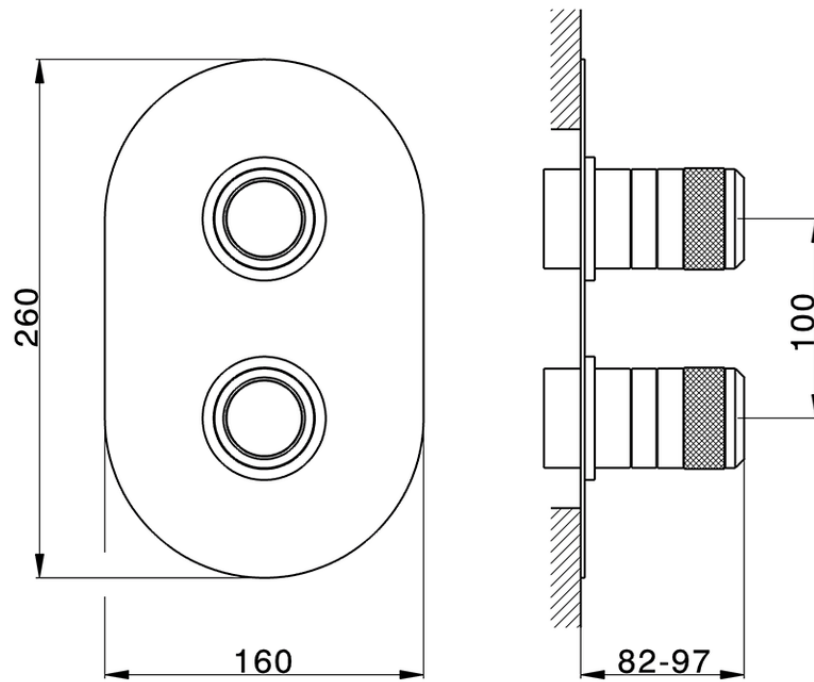

Parte esterna termostatico doccia incasso 3 uscite CHRONOS_CR019200

CR019200

<https://www.huberitalia.com/parte-esterna-termostatico-doccia-incasso-3-uscite-chronos-cr019200>

Piastra/Plate/Plaque/Platte/Placa

2-3mm: XX 25-40 YY 76-91

10mm: XX 21-34 YY 70-83

ZB019200

<https://www.huberitalia.com/parte-incasso-termostatico-doccia-3-uscite-incasso-zb019200>

2026-05-15