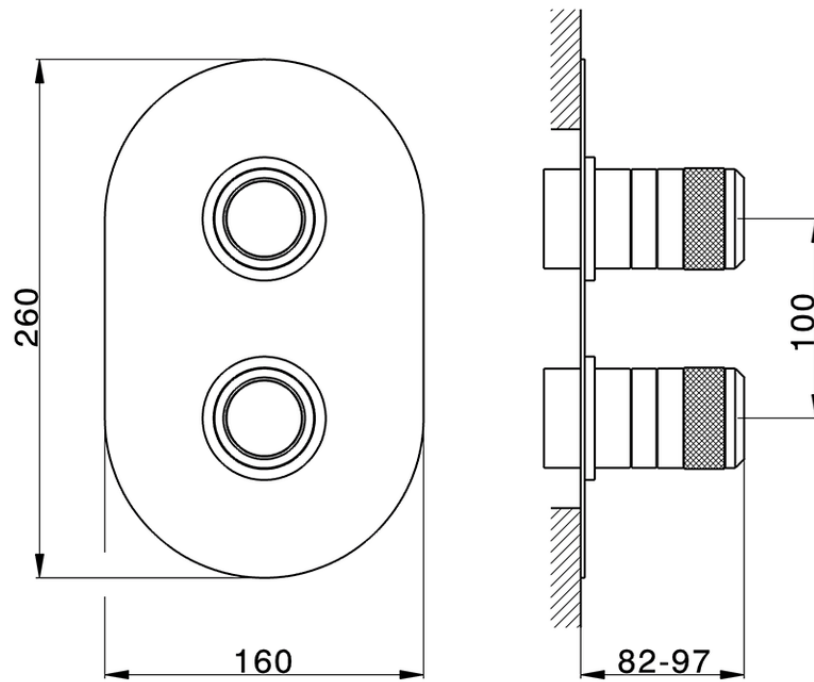

## Parte esterna termostatico doccia incasso 3 uscite CHRONOS\_CR019200

CR019200

<https://www.huberitalia.com/parte-esterna-termostatico-doccia-incasso-3-uscite-chronos-cr019200>

Piastra/Plate/Plaque/Platte/Placa

2-3mm: XX 25-40 YY 76-91

10mm: XX 21-34 YY 70-83

ZB019200

<https://www.huberitalia.com/parte-incasso-termostatico-doccia-3-uscite-incasso-zb019200>

2026-06-29