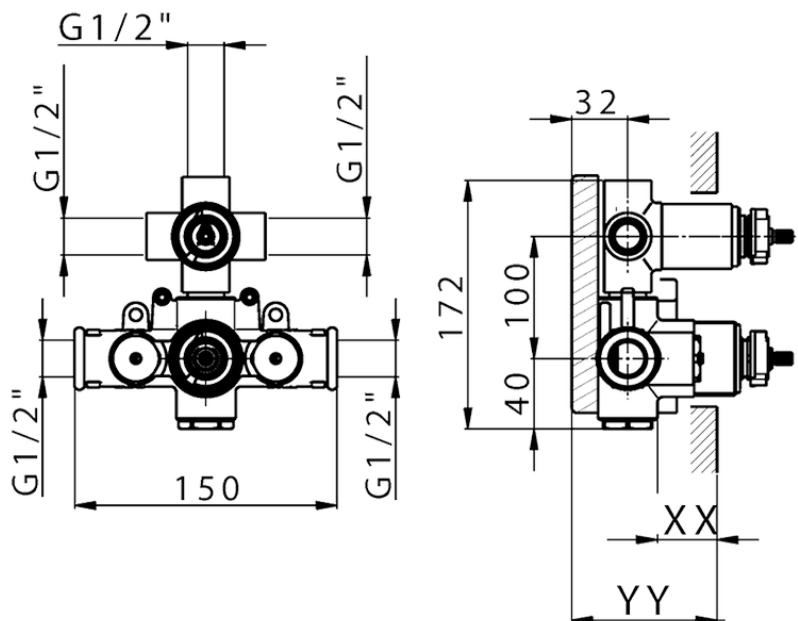

## Parte esterna termostatico doccia incasso 3 uscite CHRONOS\_CR019200

CR019200

<https://www.huberitalia.com/parte-esterna-termostatico-doccia-incasso-3-uscite-chronos-cr019200>

Piastra/Plate/Plaque/Platte/Placa

2-3mm: XX 25-40 YY 76-91

10mm: XX 21-34 YY 70-83

ZB019200

<https://www.huberitalia.com/parte-incasso-termostatico-doccia-3-uscite-incasso-zb019200>

2026-06-29