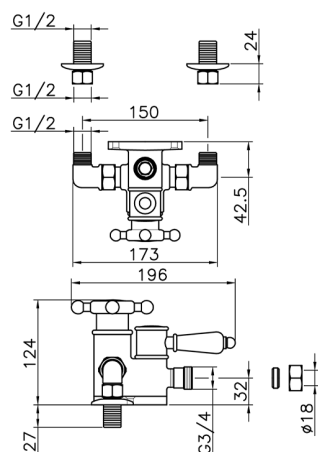

Miscelatore termostatico doccia VICTORIAN_150.VT51H.

MODELLO **150.VT51H.**

Miscelatore termostatico doccia, senza completo doccia, attacco per flessibile 3/4" M

FINITURE DISPONIBILI

-  **AC** AC Nichel Satinato Spazzolato
-  **AG** AG Oro Antico
-  **BA** BA Vecchio Bronzo
-  **CR** CR Cromo
-  **2W** 2W Oro Spazzolato

CARATTERISTICHE

Ricambio Cartuccia **24.04A.PP**

Cartuccia Termostatica Plus P 8X20

Termostatico

Il Termostatico Huber è il tuo personale gestore dell'acqua che ti aiuta a gestire e controllare acqua ed energia senza sprechi.