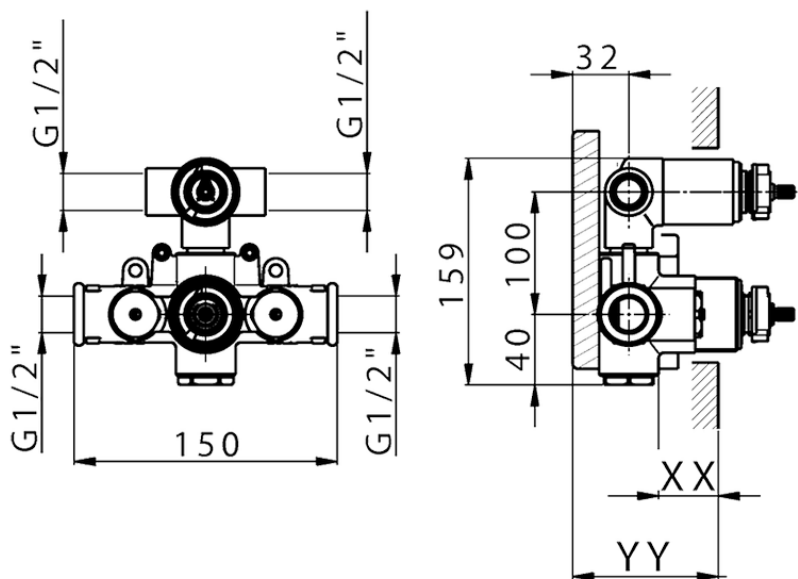

## Parte esterna termostatico doccia incasso 2 uscite CHRONOS\_CR019100

CR019100

<https://www.huberitalia.com/parte-esterna-termostatico-doccia-incasso-2-uscite-chronos-cr019100>

## Piastra/Plate/Plaque/Platte/Placa

2-3mm: XX 25-40 YY 76-91

10mm: XX 21-34 YY 70-83

ZB019100

<https://www.huberitalia.com/parte-incasso-termostatico-doccia-2-uscite-incasso-zb019100>

2025-05-13