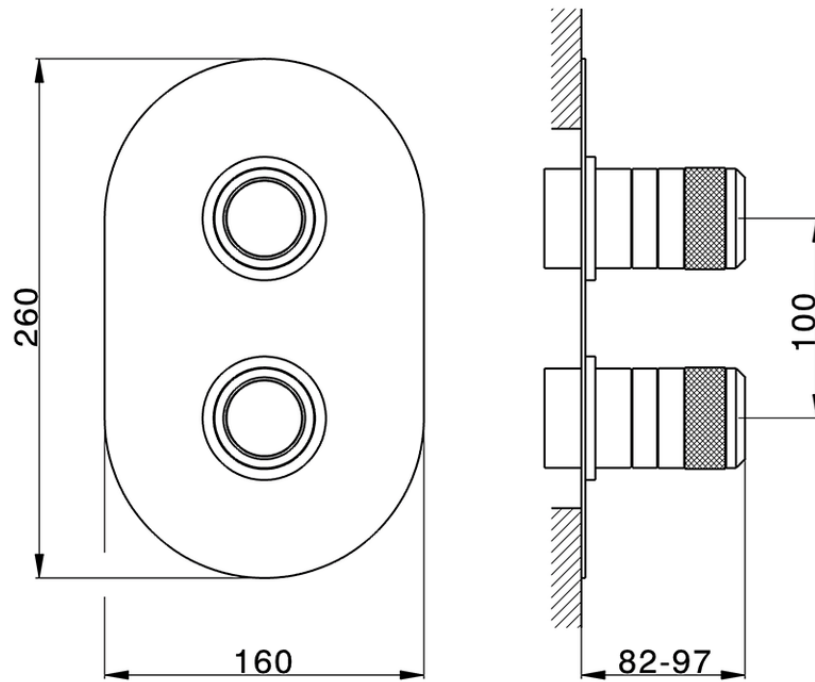

## Parte esterna termostatico doccia incasso 2 uscite CHRONOS\_CR019100

CR019100

<https://www.huberitalia.com/parte-esterna-termostatico-doccia-incasso-2-uscite-chronos-cr019100>

## Piastra/Plate/Plaque/Platte/Placa

2-3mm: XX 25-40 YY 76-91

10mm: XX 21-34 YY 70-83

ZB019100

<https://www.huberitalia.com/parte-incasso-termostatico-doccia-2-uscite-incasso-zb019100>

2025-05-13