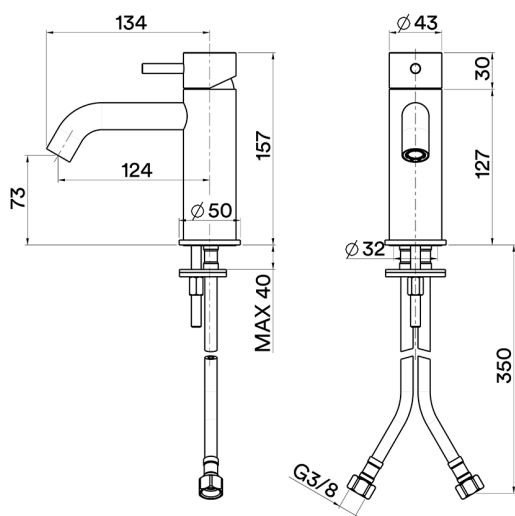

Miscelatore monocomando lavabo LYNOX_LX000544

MODELLO **LX000544**

Miscelatore monocomando lavabo, senza scarico automatico, flex inox G.3/8", Inox AISI 316L

FINITURE DISPONIBILI

D1 D1 Inox Spazzolato

CARATTERISTICHE

Ricambio Cartuccia **ZZ99511000**

Cartuccia Monocomando 30 mm

Miscelatore monocomando lavabo LYNOX_LX000544

LX000544

<https://www.huberitalia.com/miscelatore-monocomando-lavabo-lynnox-lx000544>

2026-04-24