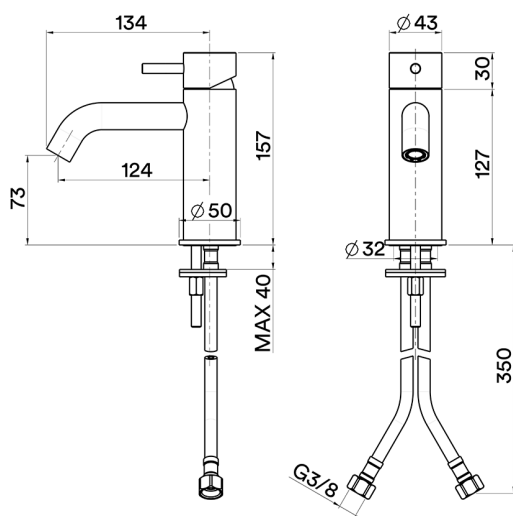

Miscelatore monocomando lavabo LYNOX_LX000544

MODELLO **LX000544**

Miscelatore monocomando lavabo, senza scarico automatico, flex inox G.3/8", Inox AISI 316L

FINITURE DISPONIBILI

D1 D1 Inox Spazzolato

CARATTERISTICHE

Ricambio Cartuccia **ZZ99511000**

Cartuccia Monocomando 30 mm

Miscelatore monocomando lavabo LYNOX_LX000544

LX000544

<https://www.huberitalia.com/miscelatore-monocomando-lavabo-lynnox-lx000544>

2026-06-18