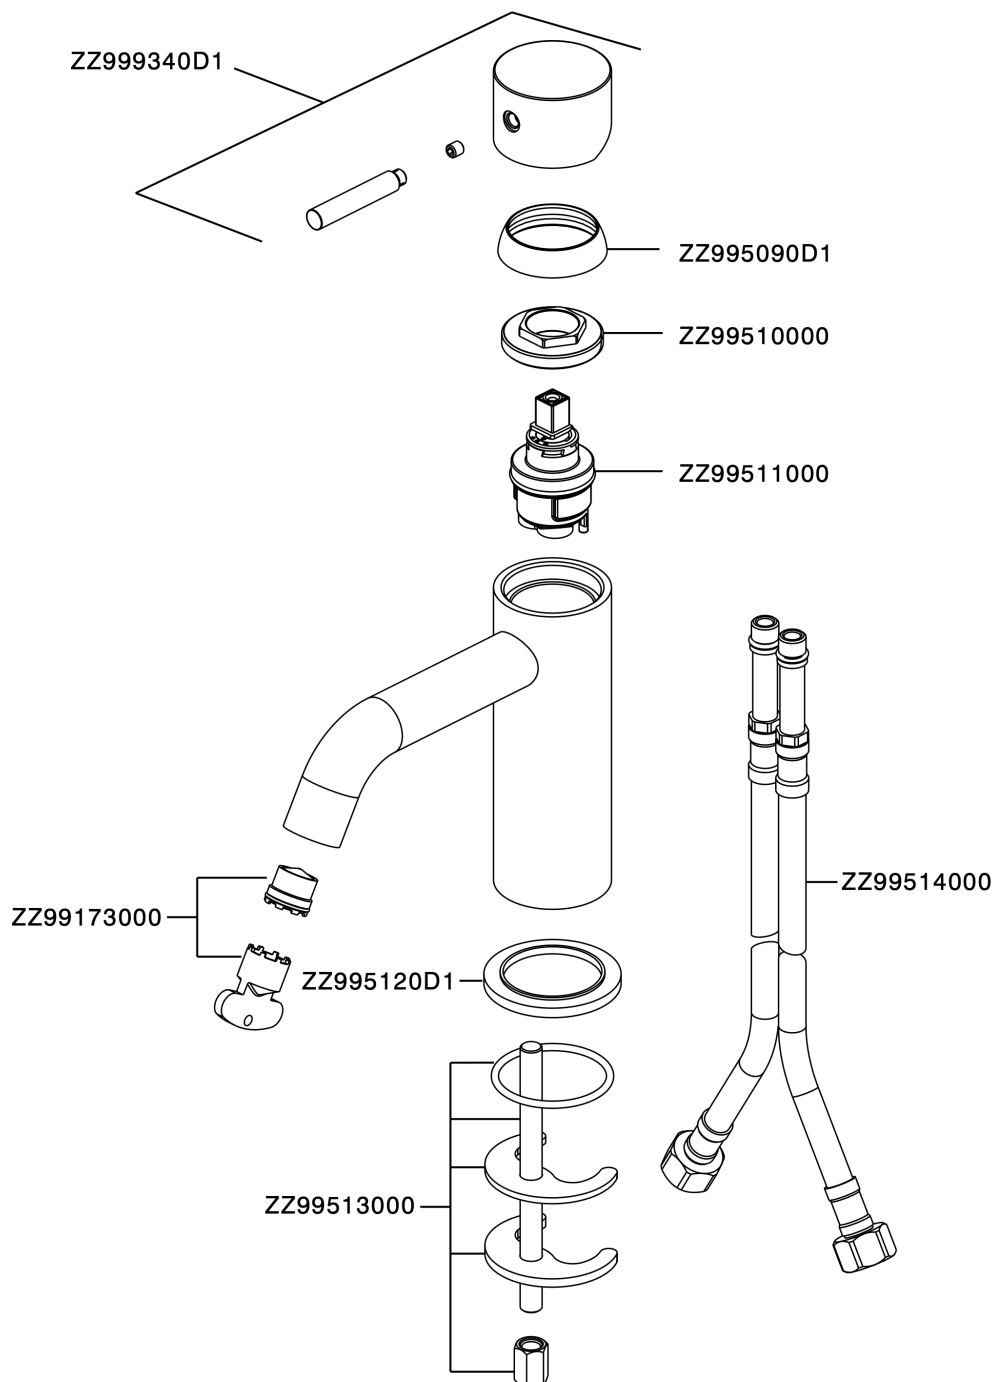

Miscelatore monocomando lavabo LYNOX_LX000544

MODELLO **LX000544**

Miscelatore monocomando lavabo, senza scarico automatico, flex inox G.3/8", Inox AISI 316L

FINITURE DISPONIBILI

D1 D1 Inox Spazzolato

CARATTERISTICHE

Ricambio Cartuccia **ZZ99511000**

Cartuccia Monocomando 30 mm

Miscelatore monocomando lavabo LYNOX_LX000544

LX000544

<https://www.huberitalia.com/miscelatore-monocomando-lavabo-lynnox-lx000544>

2026-06-18