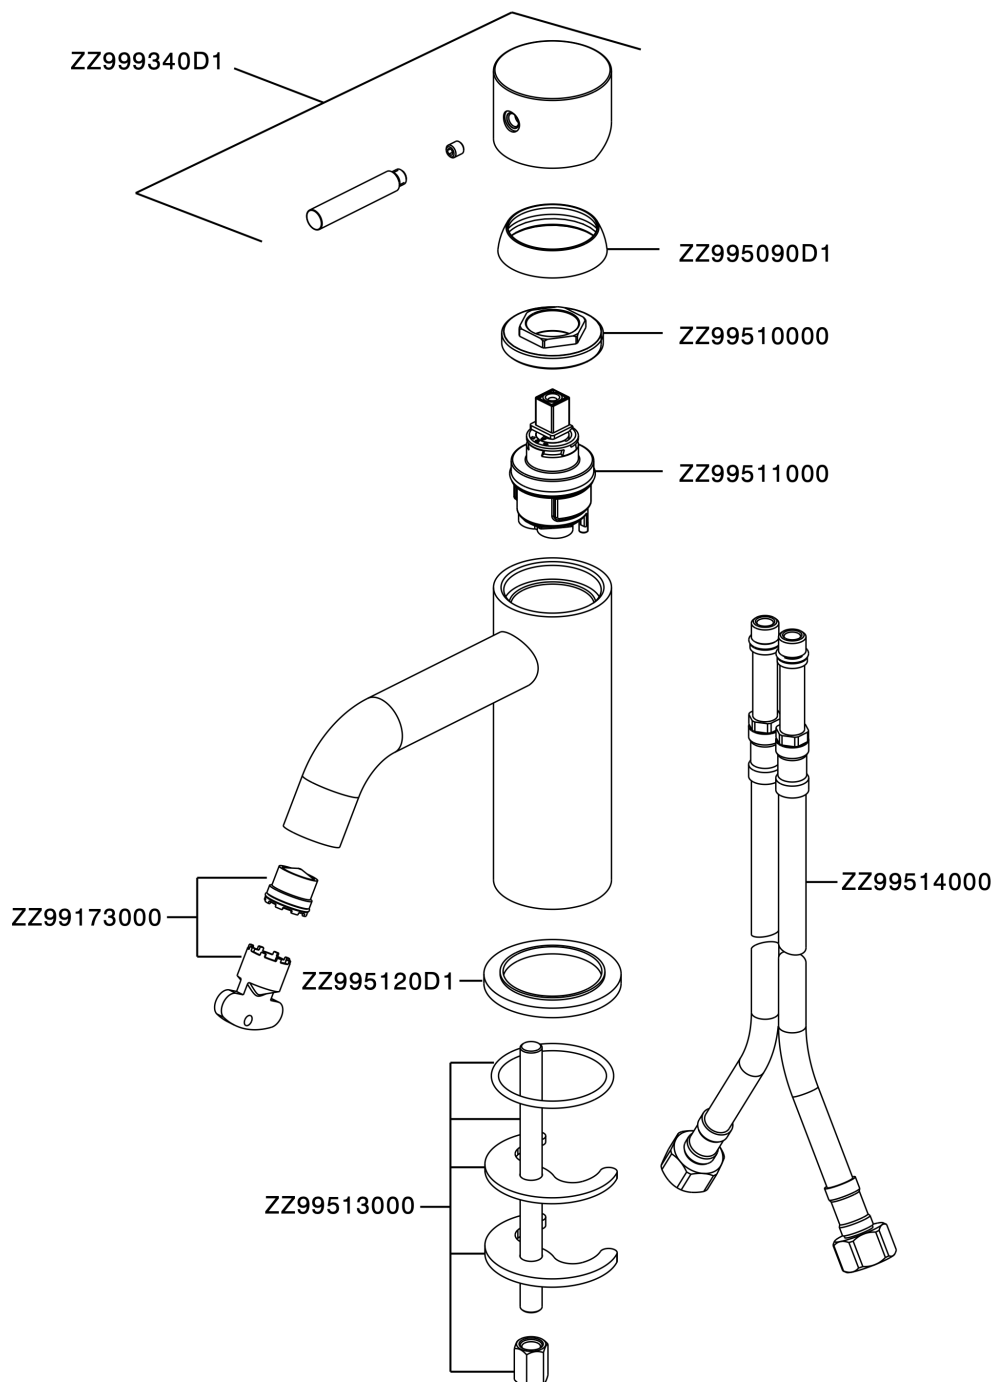

Miscelatore monocomando lavabo LYNOX_LX000544

MODELLO **LX000544**

Miscelatore monocomando lavabo, senza scarico automatico, flex inox G.3/8", Inox AISI 316L

FINITURE DISPONIBILI

D1 D1 Inox Spazzolato

CARATTERISTICHE

Ricambio Cartuccia **ZZ99511000**

Cartuccia Monocomando 30 mm

Miscelatore monocomando lavabo LYNOX_LX000544

LX000544

<https://www.huberitalia.com/miscelatore-monocomando-lavabo-lynnox-lx000544>

2026-04-24