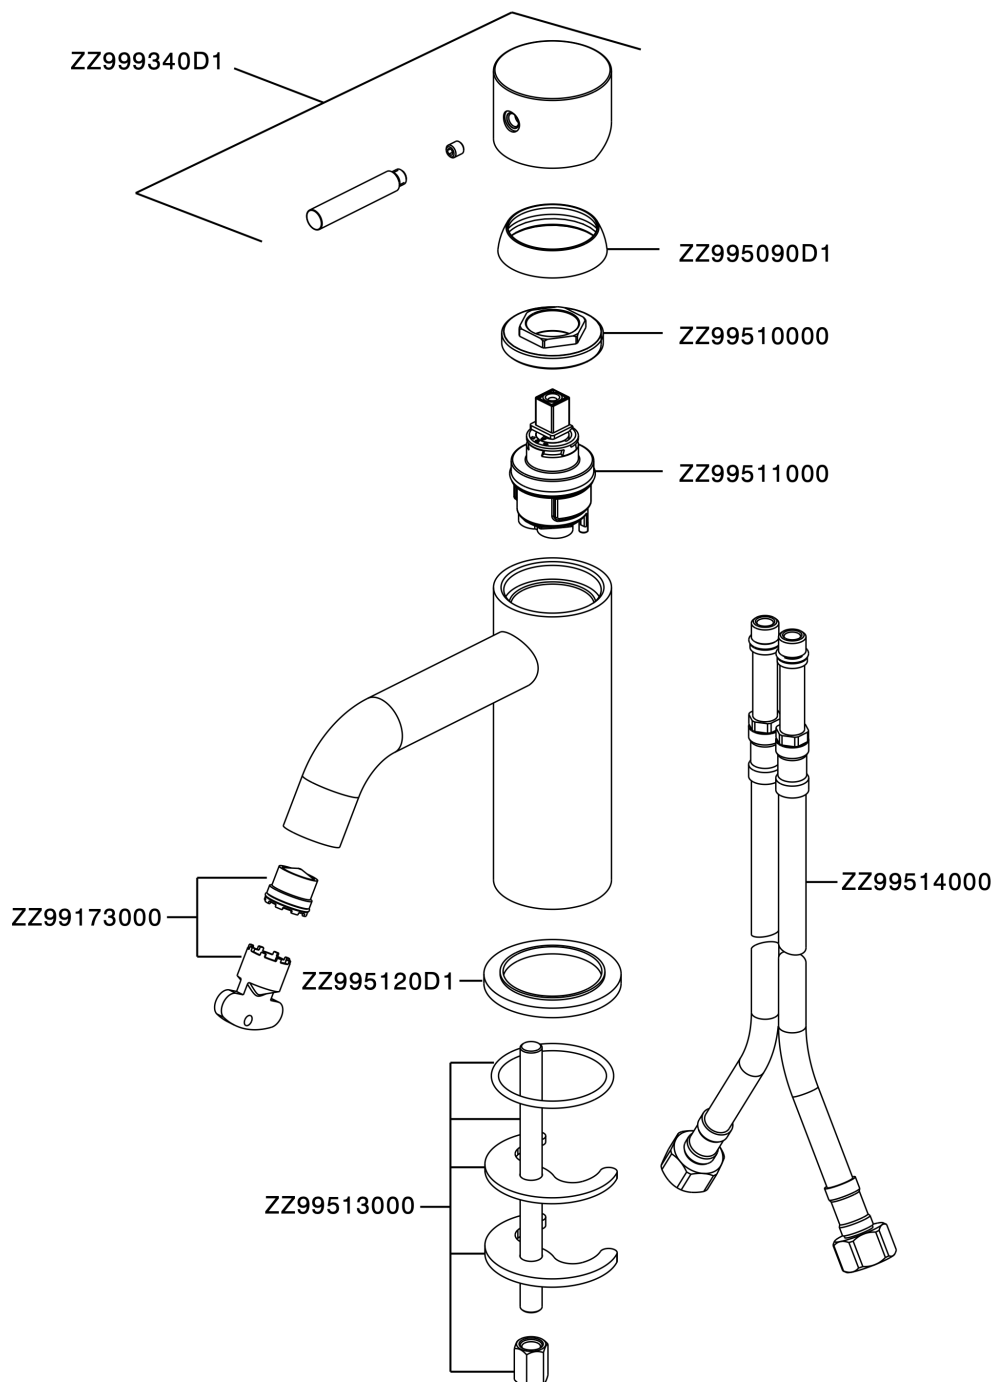

Miscelatore monocomando lavabo LYNOX_LX000544

LX000544

<https://www.huberitalia.com/miscelatore-monocomando-lavabo-lynnox-lx000544>

2026-04-24