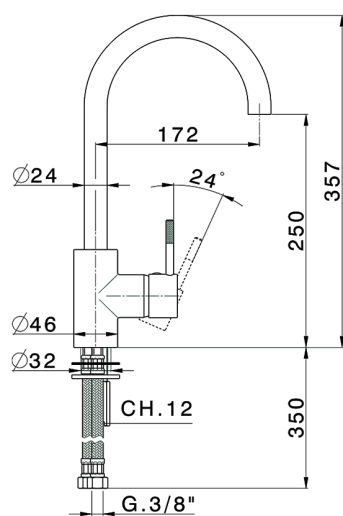

## Miscelatore monocomando lavello KITCHEN\_LS900530

MODELLO **LS900530**

Miscelatore monocomando lavello, bocca girevole, flex inox G.3/8"

FINITURE DISPONIBILI

**21** 21 Cromo

**2A** 2A Nichel Satinato Spazzolato

CARATTERISTICHE

Ricambio Cartuccia **ZZ93196000**

**Cartuccia Monocomando 38 mm**

2026-06-16