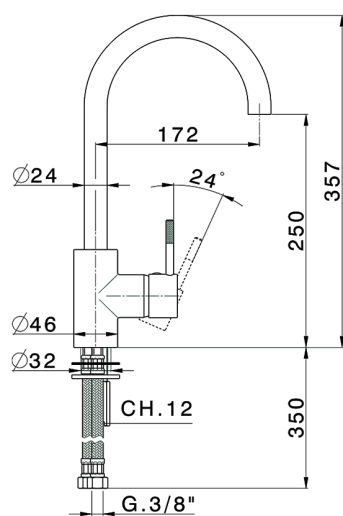

## Miscelatore monocomando lavello KITCHEN\_LS900530

MODELLO **LS900530**

Miscelatore monocomando lavello, bocca girevole, flex inox G.3/8"

FINITURE DISPONIBILI

**21** 21 Cromo

**2A** 2A Nichel Satinato Spazzolato

CARATTERISTICHE

Ricambio Cartuccia **ZZ93196000**

**Cartuccia Monocomando 38 mm**

2026-04-09