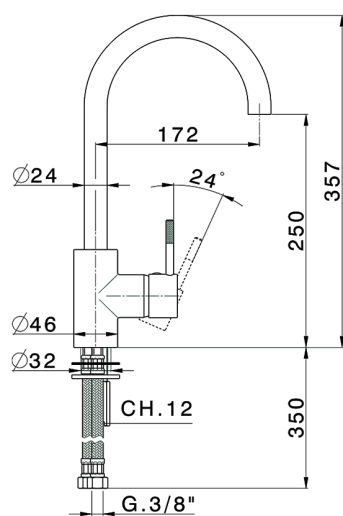

Miscelatore monocomando lavello KITCHEN_LS900530

MODELLO **LS900530**

Miscelatore monocomando lavello, bocca girevole, flex inox G.3/8"

FINITURE DISPONIBILI

21 21 Cromo

2A 2A Nichel Satinato Spazzolato

CARATTERISTICHE

Ricambio Cartuccia **ZZ93196000**

Cartuccia Monocomando 38 mm

2026-04-09