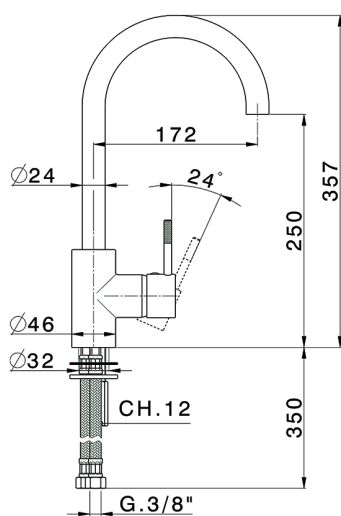

Miscelatore monocomando lavello KITCHEN_LS900530

MODELLO **LS900530**

Miscelatore monocomando lavello, bocca girevole, flex inox G.3/8"

FINITURE DISPONIBILI

21 21 Cromo

2A 2A Nichel Satinato Spazzolato

CARATTERISTICHE

Ricambio Cartuccia **ZZ93196000**

Cartuccia Monocomando 38 mm

2026-06-16