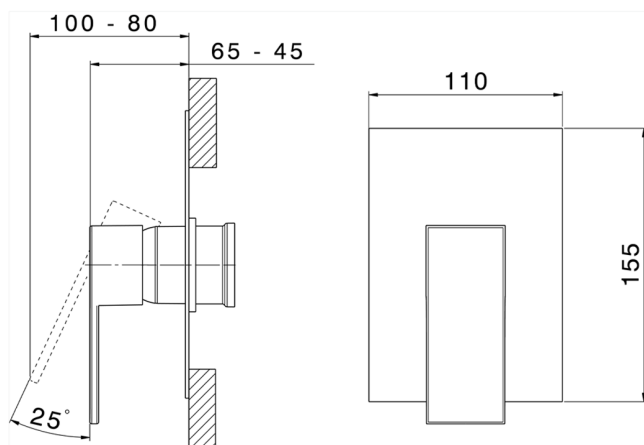

Parte esterna monocomando doccia incasso NUOVA EGO_NE003000

MODELLO **NE003000**

Parte esterna monocomando doccia incasso, senza parte incasso, per art. ZB005300-ZB005301

FINITURE DISPONIBILI

-  **21** 21 Cromo
-  **2F** 2F Nichel Spazzolato
-  **40** 40 Nero Opaco
-  **4Q** 4Q Bianco Opaco

CARATTERISTICHE

Installazione **Incasso**
 Parti Incasso necessarie **ZB005301**
ZB005300

Parte incasso monocomando doccia INCASSO_ZB005301

MODELLO **ZB005301**

Parte incasso monocomando doccia, doccia incasso 1/2", senza parte esterna, con silenziosi

Parte incasso monocomando doccia INCASSO_ZB005300

MODELLO **ZB005300**

Parte incasso monocomando doccia, doccia incasso 1/2", senza parte esterna

FINITURE DISPONIBILI

04 04 Senza Finitura

CARATTERISTICHE

Installazione	Incasso
Ricambio Cartuccia	ZZ94035000
Cartuccia Monocomando 35 mm	
Incasso	1

Piastra/Plate/Plaque/Platte/Placa
 2-3mm: XX 27-47 YY 54-74
 10mm: XX 16-40 YY 43-68

2026-06-30