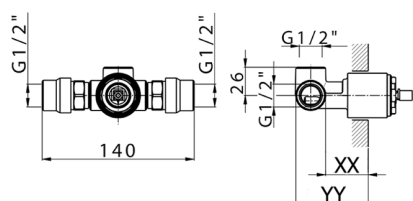

CARATTERISTICHE

Installazione **Incasso**
 Parti Incasso necessarie **ZB005301**
ZB005300

Parte incasso monocomando doccia INCASSO_ZB005301

MODELLO **ZB005301**

Parte incasso monocomando doccia, doccia incasso 1/2", senza parte esterna, con silenziosi

FINITURE DISPONIBILI

04 04 Senza Finitura

CARATTERISTICHE

Installazione	Incasso
Ricambio Cartuccia	ZZ94035000
Cartuccia Monocomando 35 mm	
Incasso	1

Piastra/Plate/Plaque/Platte/Placa
 2-3mm: XX 27-47 YY 54-74
 10mm: XX 16-40 YY 43-68

Parte incasso monocomando doccia INCASSO_ZB005300

MODELLO **ZB005300**

Parte incasso monocomando doccia, doccia incasso 1/2", senza parte esterna

FINITURE DISPONIBILI

04 04 Senza Finitura

CARATTERISTICHE

Installazione	Incasso
Ricambio Cartuccia	ZZ94035000
Cartuccia Monocomando 35 mm	
Incasso	1

Piastra/Plate/Plaque/Platte/Placa
 2-3mm: XX 27-47 YY 54-74
 10mm: XX 16-40 YY 43-68

2026-06-30