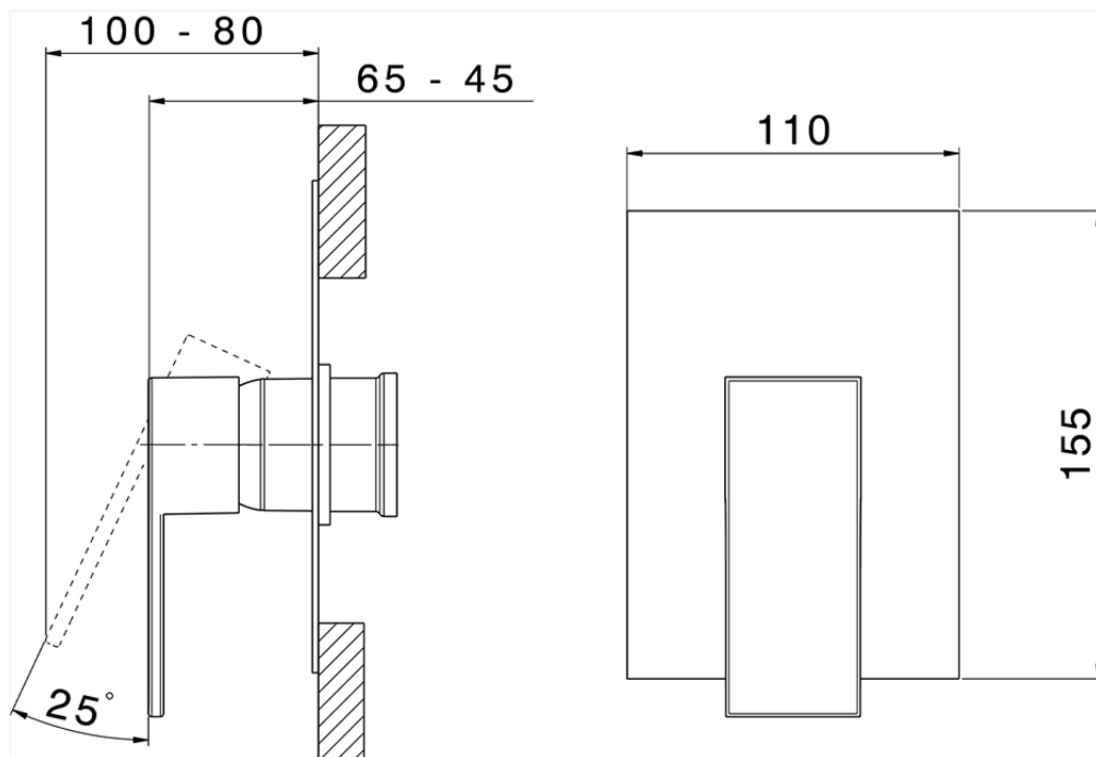

## Parte esterna monocomando doccia incasso NUOVA EGO\_NE003000

NE003000

<https://www.huberitalia.com/parte-esterna-monocomando-doccia-incasso-nuova-ego-ne003000>

Piastra/Plate/Plaque/Platte/Placa  
 2-3mm: XX 27-47 YY 54-74  
 10mm: XX 16-40 YY 43-68

ZB005301

<https://www.huberitalia.com/parte-incasso-monocomando-doccia-incasso-zb005301>

Piastra/Plate/Plaque/Platte/Placa

2-3mm: XX 27-47 YY 54-74

10mm: XX 16-40 YY 43-68

ZB005300

<https://www.huberitalia.com/parte-incasso-monocomando-doccia-incasso-zb005300>