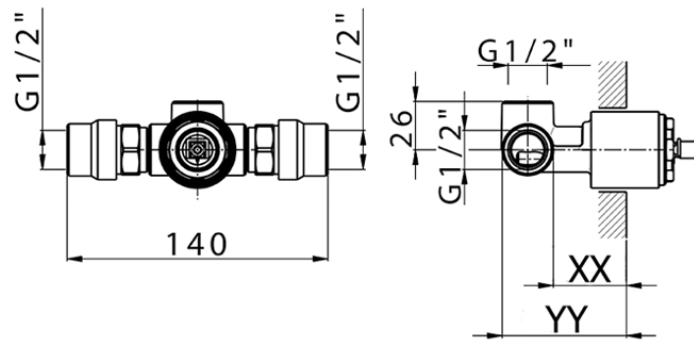

## Parte esterna monocomando doccia incasso NUOVA EGO\_NE003000

NE003000

<https://www.huberitalia.com/parte-esterna-monocomando-doccia-incasso-nuova-ego-ne003000>

Piastra/Plate/Plaque/Platte/Placa  
 2-3mm: XX 27-47 YY 54-74  
 10mm: XX 16-40 YY 43-68

ZB005301

<https://www.huberitalia.com/parte-incasso-monocomando-doccia-incasso-zb005301>

Piastra/Plate/Plaque/Platte/Placa

2-3mm: XX 27-47 YY 54-74

10mm: XX 16-40 YY 43-68

ZB005300

<https://www.huberitalia.com/parte-incasso-monocomando-doccia-incasso-zb005300>