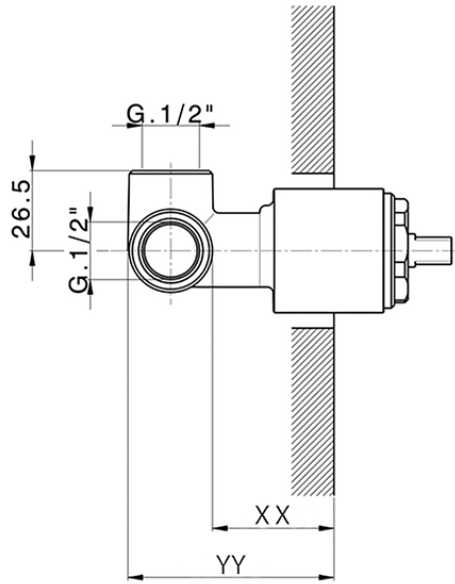

## Parte esterna monocomando doccia incasso NUOVA EGO\_NE003000

NE003000

<https://www.huberitalia.com/parte-esterna-monocomando-doccia-incasso-nuova-ego-ne003000>

## Piastra/Plate/Plaque/Platte/Placa

2-3mm: XX 27-47 YY 54-74

10mm: XX 16-40 YY 43-68

ZB005301

<https://www.huberitalia.com/parte-incasso-monocomando-doccia-incasso-zb005301>

Piastra/Plate/Plaque/Platte/Placa

2-3mm: XX 27-47 YY 54-74

10mm: XX 16-40 YY 43-68

ZB005300

<https://www.huberitalia.com/parte-incasso-monocomando-doccia-incasso-zb005300>

2026-06-29