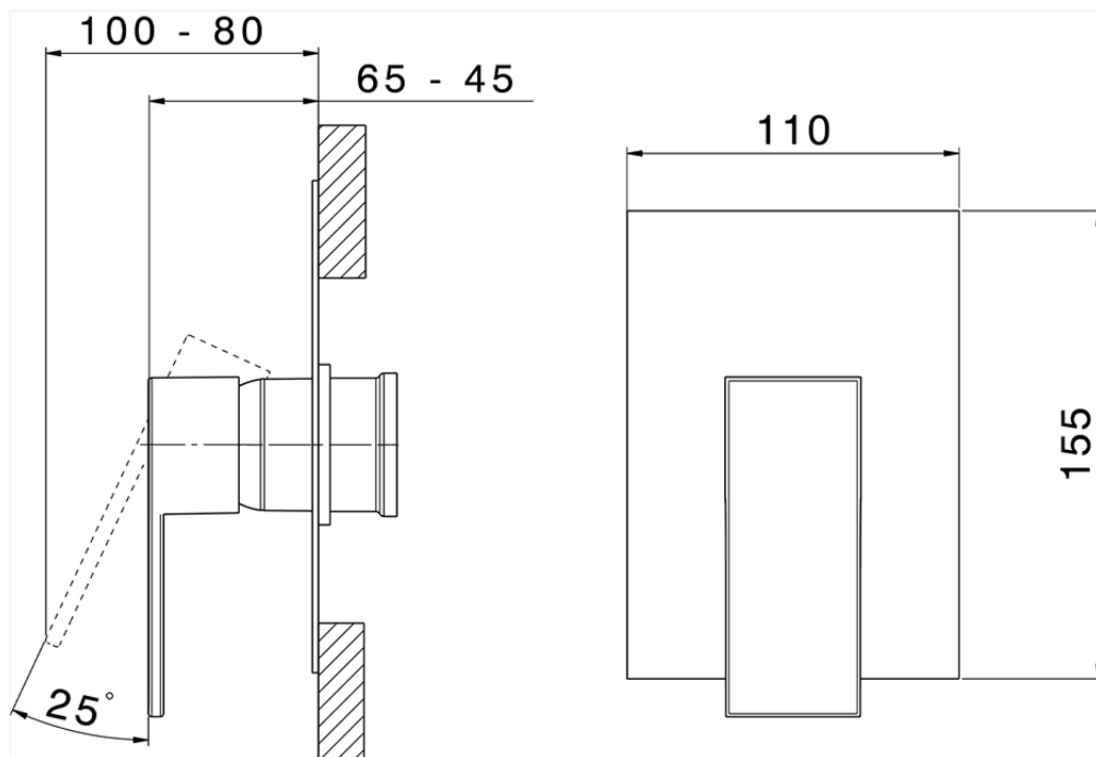

## Parte esterna monocomando doccia incasso NUOVA EGO\_NE003000

NE003000

<https://www.huberitalia.com/parte-esterna-monocomando-doccia-incasso-nuova-ego-ne003000>

## Piastra/Plate/Plaque/Platte/Placa

2-3mm: XX 27-47 YY 54-74

10mm: XX 16-40 YY 43-68

ZB005301

<https://www.huberitalia.com/parte-incasso-monocomando-doccia-incasso-zb005301>

Piastra/Plate/Plaque/Platte/Placa

2-3mm: XX 27-47 YY 54-74

10mm: XX 16-40 YY 43-68

ZB005300

<https://www.huberitalia.com/parte-incasso-monocomando-doccia-incasso-zb005300>

2026-06-29