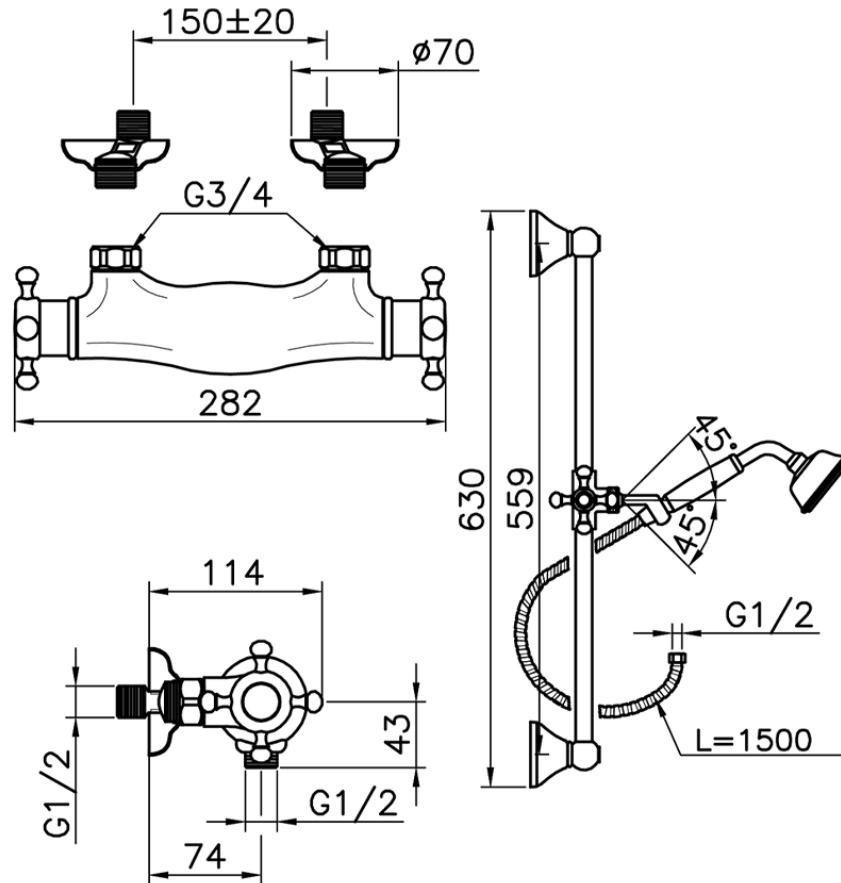

Miscelatore termostatico doccia con saliscendi VICTORIAN_VTS01010

VTS01010

<https://www.huberitalia.com/miscelatore-termostatico-doccia-con-saliscendi-victorian-vts01010>

2026-05-16