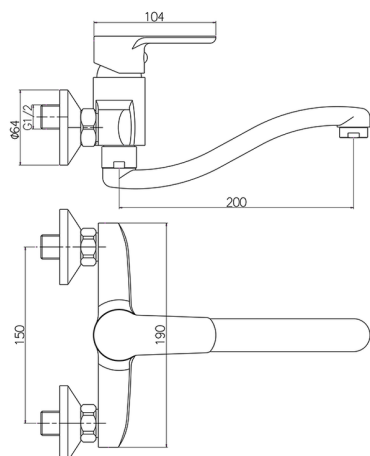

Miscelatore monocomandoavello a parete KITCHEN_SN000434

MODELLO **SN000434**

Miscelatore monocomandoavello a parete, bocca girevole

FINITURE DISPONIBILI

21 21 Cromo

CARATTERISTICHE

Ricambio Cartuccia **ZZ99751000**

Cartuccia Monocomando 35 mm

2026-06-17