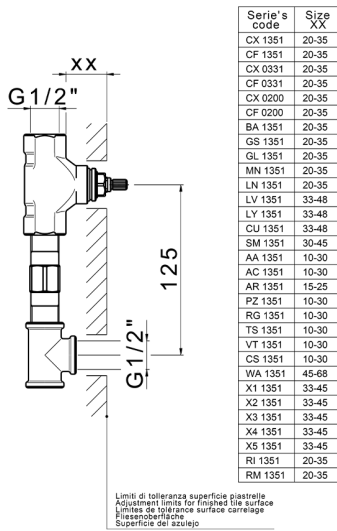

Parte incasso lavabo a parete INCASSO_ZB033511

MODELLO **ZB033511**

Parte incasso lavabo a parete, con vitone destro e sinistro

FINITURE DISPONIBILI

04 04 Senza Finitura

CARATTERISTICHE

Installazione **Incasso**

Incasso **1**

2026-07-11