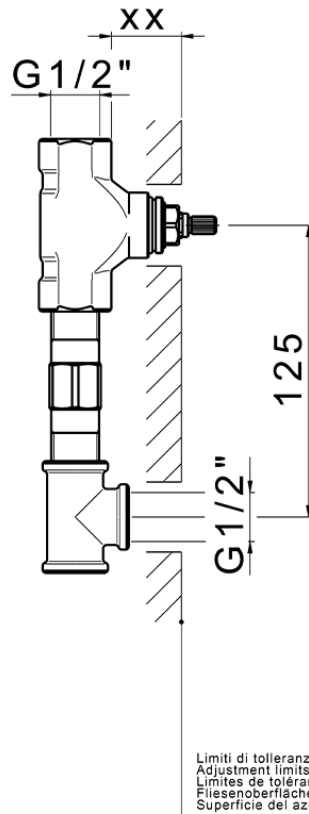

Parte incasso lavabo a parete INCASSO_ZB033511

Serie's code	Size XX
CX 1351	20-35
CF 1351	20-35
CX 0331	20-35
CF 0331	20-35
CX 0200	20-35
CF 0200	20-35
BA 1351	20-35
GS 1351	20-35
GL 1351	20-35
MN 1351	20-35
LN 1351	20-35
LV 1351	33-48
LY 1351	33-48
CU 1351	33-48
SM 1351	30-45
AA 1351	10-30
AC 1351	10-30
AR 1351	15-25
PZ 1351	10-30
RG 1351	10-30
TS 1351	10-30
VT 1351	10-30
CS 1351	10-30
WA 1351	45-68
X1 1351	33-45
X2 1351	33-45
X3 1351	33-45
X4 1351	33-45
X5 1351	33-45
RI 1351	20-35
RM 1351	20-35