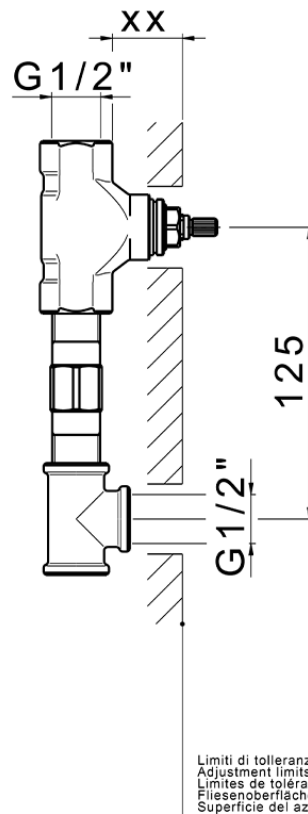

Parte incasso lavabo a parete INCASSO_ZB033511

Serie's code	Size XX
CX 1351	20-35
CF 1351	20-35
CX 0331	20-35
CF 0331	20-35
CX 0200	20-35
CF 0200	20-35
BA 1351	20-35
GS 1351	20-35
GL 1351	20-35
MN 1351	20-35
LN 1351	20-35
LV 1351	33-48
LY 1351	33-48
CU 1351	33-48
SM 1351	30-45
AA 1351	10-30
AC 1351	10-30
AR 1351	15-25
PZ 1351	10-30
RG 1351	10-30
TS 1351	10-30
VT 1351	10-30
CS 1351	10-30
WA 1351	45-68
X1 1351	33-45
X2 1351	33-45
X3 1351	33-45
X4 1351	33-45
X5 1351	33-45
RI 1351	20-35
RM 1351	20-35

ZB033511

<https://www.huberitalia.com/parte-incasso-lavabo-a-parete-incasso-zb033511>

2026-07-11