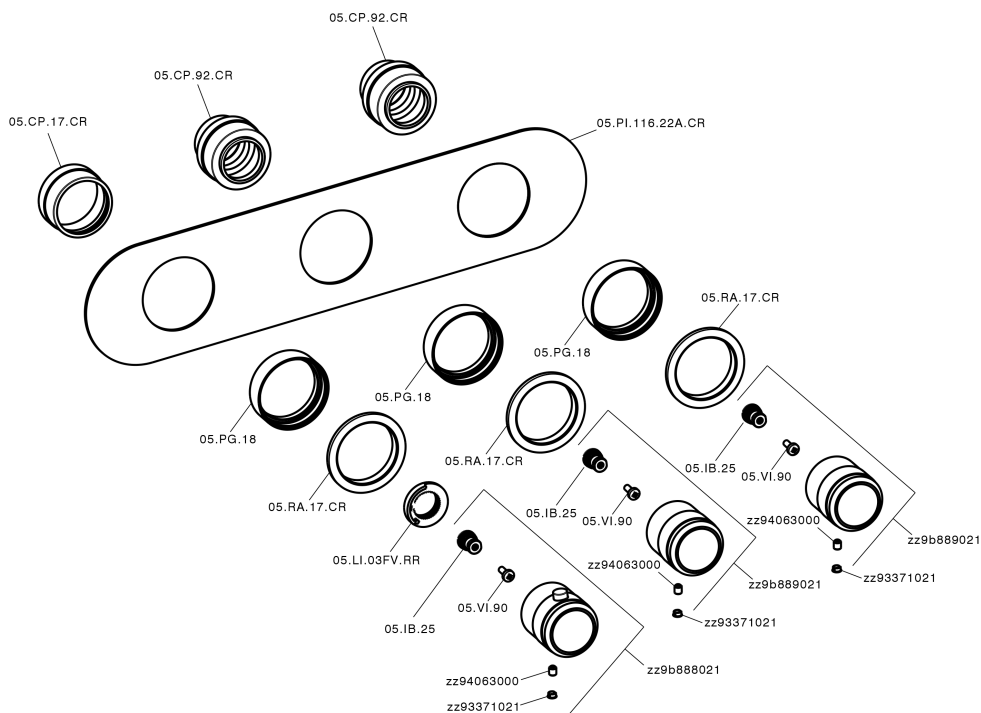

## Parte esterna termo doccia incasso 2 funzioni CHRONOS\_CR01R200

MODELLO **CR01R200**

Parte esterna termo doccia incasso 2 funzioni, per art.ZB01R200

### CARATTERISTICHE

Installazione **Incasso**  
 Parti Incasso necessarie **ZB01R200**

## Parte esterna termo doccia incasso 2 funzioni CHRONOS\_CR01R200

CR01R200

<https://www.huberitalia.com/parte-esterna-termo-doccia-incasso-2-funzioni-chronos-cr01r200>