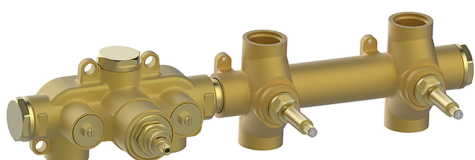

## Parte esterna termo doccia incasso 2 funzioni CHRONOS\_CR01R200

MODELLO **CR01R200**

Parte esterna termo doccia incasso 2 funzioni, per art.ZB01R200

## Parte esterna termo doccia incasso 2 funzioni CHRONOS\_CR01R200

CR01R200

<https://www.huberitalia.com/parte-esterna-termo-doccia-incasso-2-funzioni-chronos-cr01r200>

## Parte incasso termostatico 2 funzioni INCASSO\_ZB01R200

MODELLO **ZB01R200**

Parte incasso termostatico 2 funzioni

FINITURE DISPONIBILI

CARATTERISTICHE

Installazione	<b>Incasso</b>
Ricambio Cartuccia	<b>23.51A.HF</b>
<b>Cartuccia Termostatica HF</b>	
Incasso	<b>1</b>