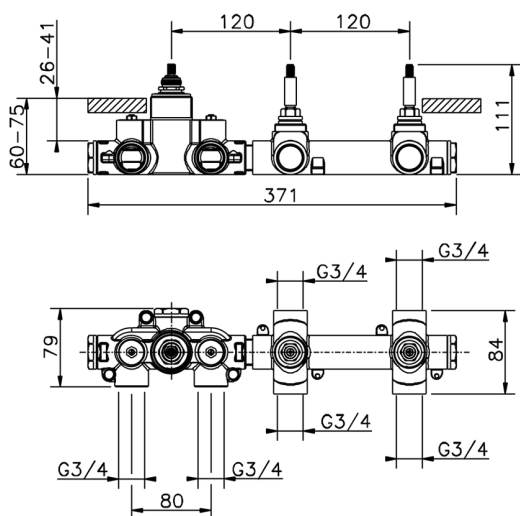

## Parte incasso termostatico 2 funzioni INCASSO\_ZB01R200

MODELLO **ZB01R200**

Parte incasso termostatico 2 funzioni

FINITURE DISPONIBILI

CARATTERISTICHE

Installazione	<b>Incasso</b>
Ricambio Cartuccia	<b>23.51A.HF</b>
<b>Cartuccia Termostatica HF</b>	
Incasso	<b>1</b>