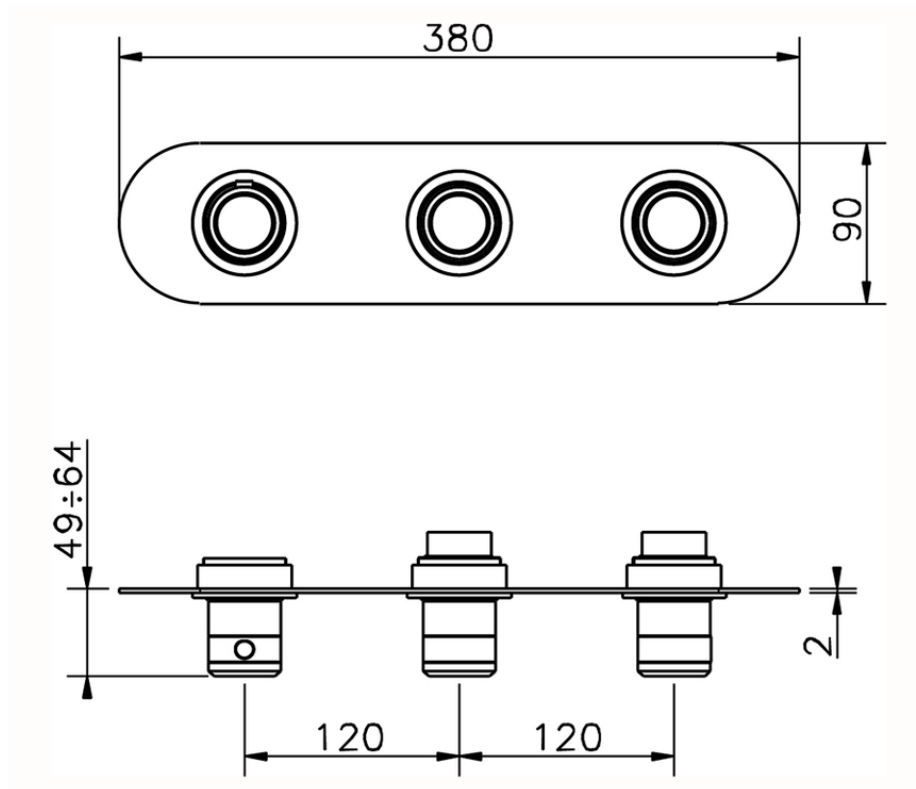

Parte esterna termo doccia incasso 2 funzioni CHRONOS_CR01R200

CR01R200

<https://www.huberitalia.com/parte-esterna-termo-doccia-incasso-2-funzioni-chronos-cr01r200>

ZB01R200

<https://www.huberitalia.com/parte-incasso-termostatico-2-funzioni-incasso-zb01r200>