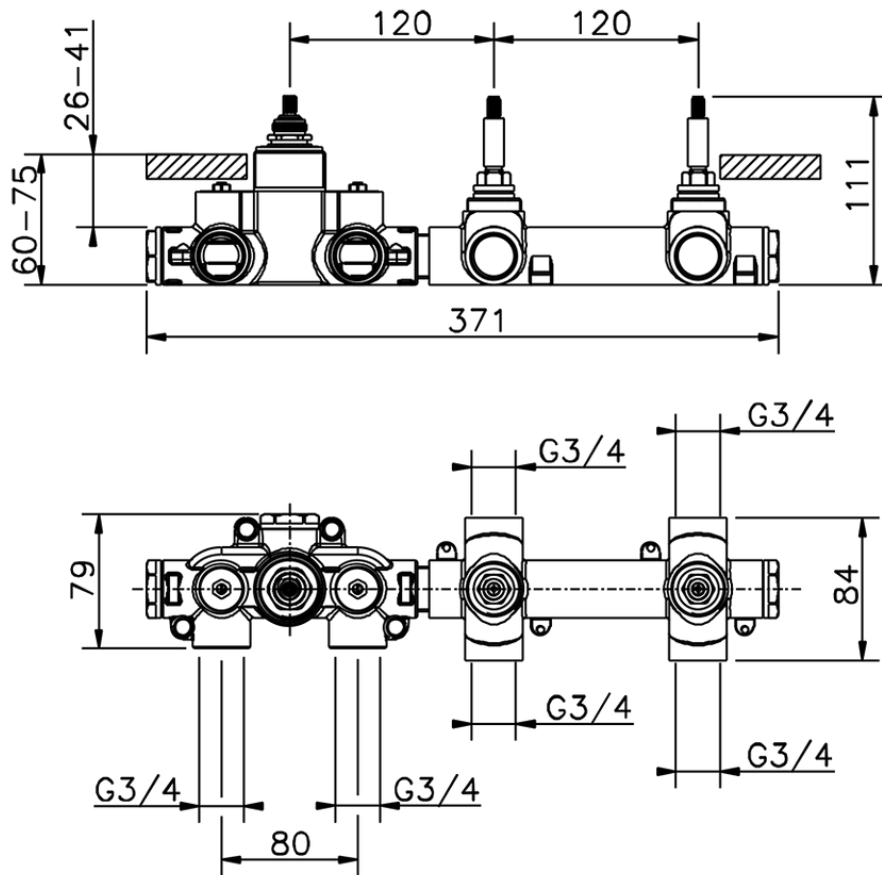

Parte esterna termo doccia incasso 2 funzioni CHRONOS_CR01R200

CR01R200

<https://www.huberitalia.com/parte-esterna-termo-doccia-incasso-2-funzioni-chronos-cr01r200>

ZB01R200

<https://www.huberitalia.com/parte-incasso-termostatico-2-funzioni-incasso-zb01r200>