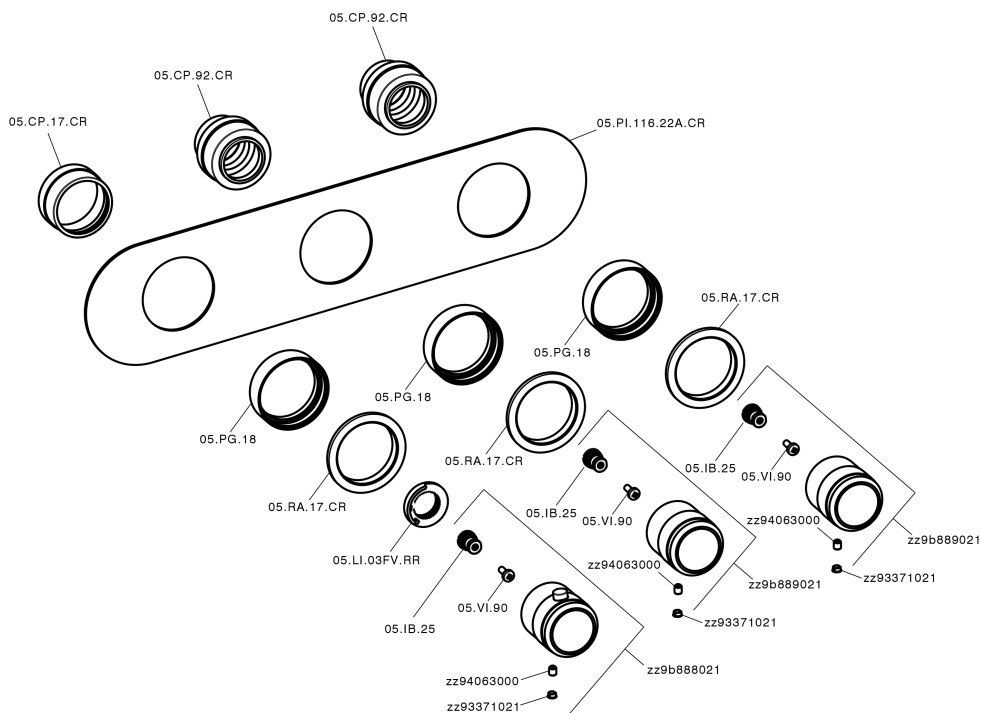

Parte esterna termo doccia incasso 2 funzioni CHRONOS_CR01R200

CR01R200

<https://www.huberitalia.com/parte-esterna-termo-doccia-incasso-2-funzioni-chronos-cr01r200>

Parte incasso termostatico 2 funzioni INCASSO_ZB01R200

ZB01R200

<https://www.huberitalia.com/parte-incasso-termostatico-2-funzioni-incasso-zb01r200>

2026-06-16