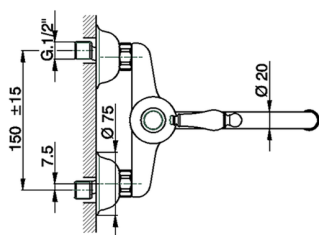

Miscelatore monocomando lavello a parete KITCHEN_CM000400

MODELLO **CM000400**

Miscelatore monocomando lavello a parete, bocca girevole

FINITURE DISPONIBILI

-  **21** 21 Cromo
-  **26** 26 Vecchio Rame
-  **27** 27 Vecchio Bronzo
-  **2A** 2A Nichel Satinato Spazzolato

CARATTERISTICHE

Ricambio Cartuccia **ZZ92909000**

Cartuccia Monocomando 43 mm

2026-06-30