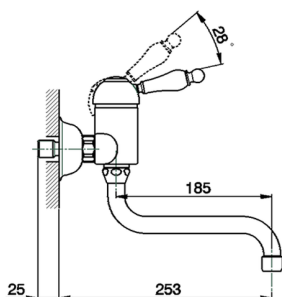

Miscelatore monocomando lavello a parete KITCHEN_CM000400

MODELLO **CM000400**

Miscelatore monocomando lavello a parete, bocca girevole

FINITURE DISPONIBILI

-  **21** 21 Cromo
-  **26** 26 Vecchio Rame
-  **27** 27 Vecchio Bronzo
-  **2A** 2A Nichel Satinato Spazzolato

CARATTERISTICHE

Ricambio Cartuccia **ZZ92909000**

Cartuccia Monocomando 43 mm

2026-06-30