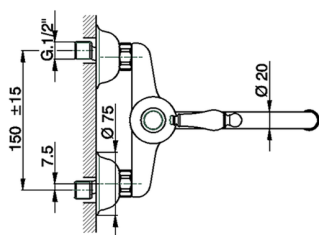

Miscelatore monocomandoavello a parete KITCHEN_CM000400

MODELLO **CM000400**

Miscelatore monocomandoavello a parete, bocca girevole

FINITURE DISPONIBILI

-  **21** 21 Cromo
-  **26** 26 Vecchio Rame
-  **27** 27 Vecchio Bronzo
-  **2A** 2A Nichel Satinato Spazzolato

CARATTERISTICHE

Ricambio Cartuccia **ZZ92909000**

Cartuccia Monocomando 43 mm

2026-06-30