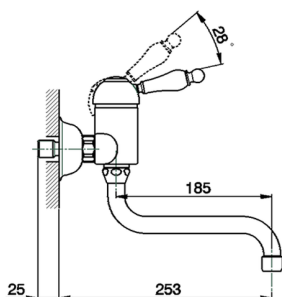

Miscelatore monocomandoavello a parete KITCHEN_CM000400

MODELLO **CM000400**

Miscelatore monocomandoavello a parete, bocca girevole

FINITURE DISPONIBILI

-  **21** 21 Cromo
-  **26** 26 Vecchio Rame
-  **27** 27 Vecchio Bronzo
-  **2A** 2A Nichel Satinato Spazzolato

CARATTERISTICHE

Ricambio Cartuccia **ZZ92909000**

Cartuccia Monocomando 43 mm

2026-06-30