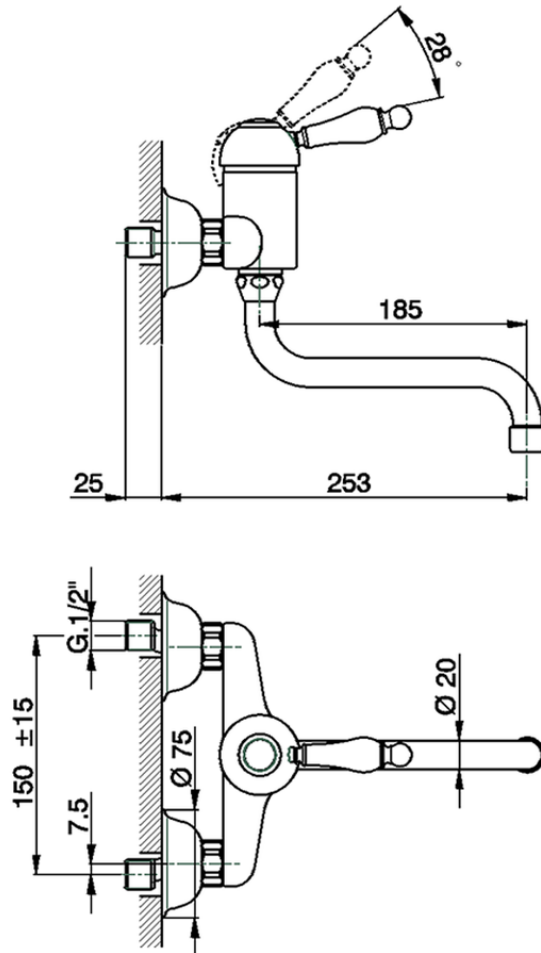

## Miscelatore monocomando lavello a parete KITCHEN\_CM000400

CM000400

<https://www.huberitalia.com/miscelatore-monocomando-lavello-a-parete-kitchen-cm000400>

2026-06-30