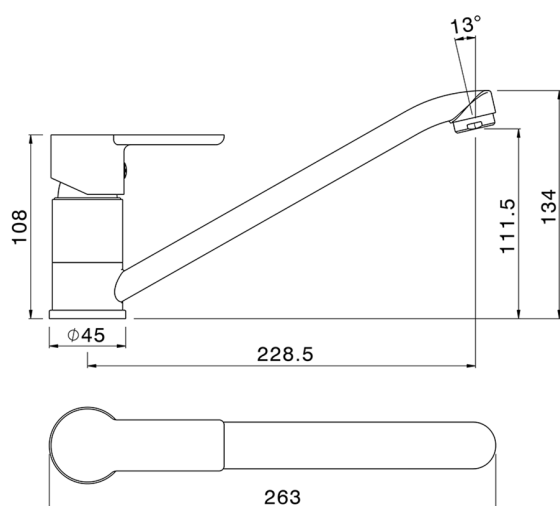

Miscelatore monocomando lavello KITCHEN_ZR000584

MODELLO **ZR000584**

Miscelatore monocomando lavello, bocca girevole, flex inox G.3/8"

FINITURE DISPONIBILI

21 21 Cromo

CARATTERISTICHE

Ricambio Cartuccia **ZZ94035000**

Cartuccia Monocomando 35 mm

2026-06-24