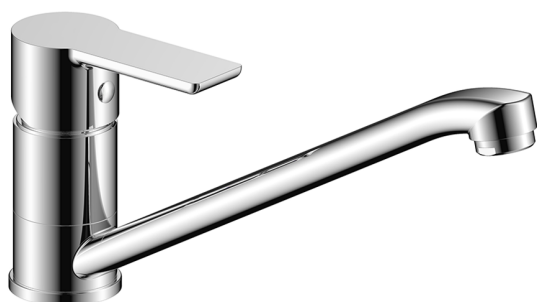

Miscelatore monocomando lavello KITCHEN_ZR000584

MODELLO **ZR000584**

Miscelatore monocomando lavello, bocca girevole, flex inox G.3/8"

FINITURE DISPONIBILI

21 21 Cromo

CARATTERISTICHE

Ricambio Cartuccia **ZZ94035000**

Cartuccia Monocomando 35 mm

2026-06-24