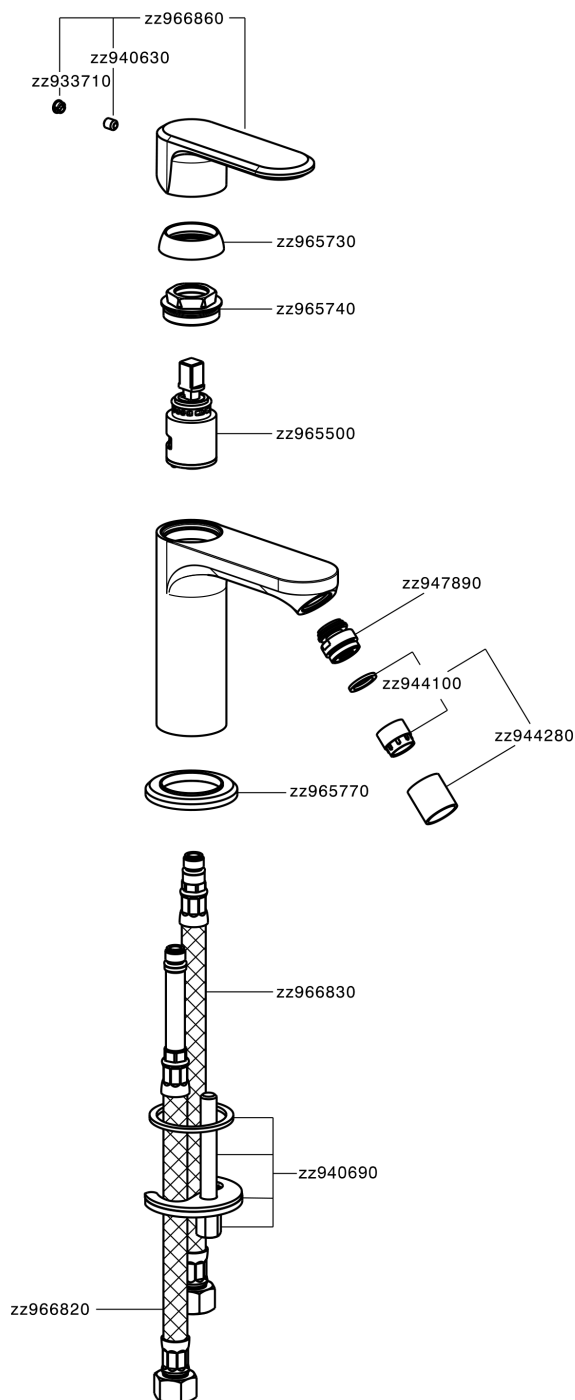

Miscelatore monocomando bidet LEVITY_LY000560

MODELLO **LY000560**

Miscelatore monocomando bidet, senza scarico automatico, flex inox G.3/8"

FINITURE DISPONIBILI

-  **21** 21 Cromo
-  **2B** 2B Nichel Lucido
-  **2F** 2F Nichel Spazzolato
-  **40** 40 Nero Opaco
-  **4Q** 4Q Bianco Opaco

CARATTERISTICHE

Ricambio Cartuccia **ZZ96550000**

Cartuccia Monocomando 25 mm

Miscelatore monocomando bidet LEVITY_LY000560

LY000560

<https://www.huberitalia.com/miscelatore-monocomando-bidet-levity-ly000560>