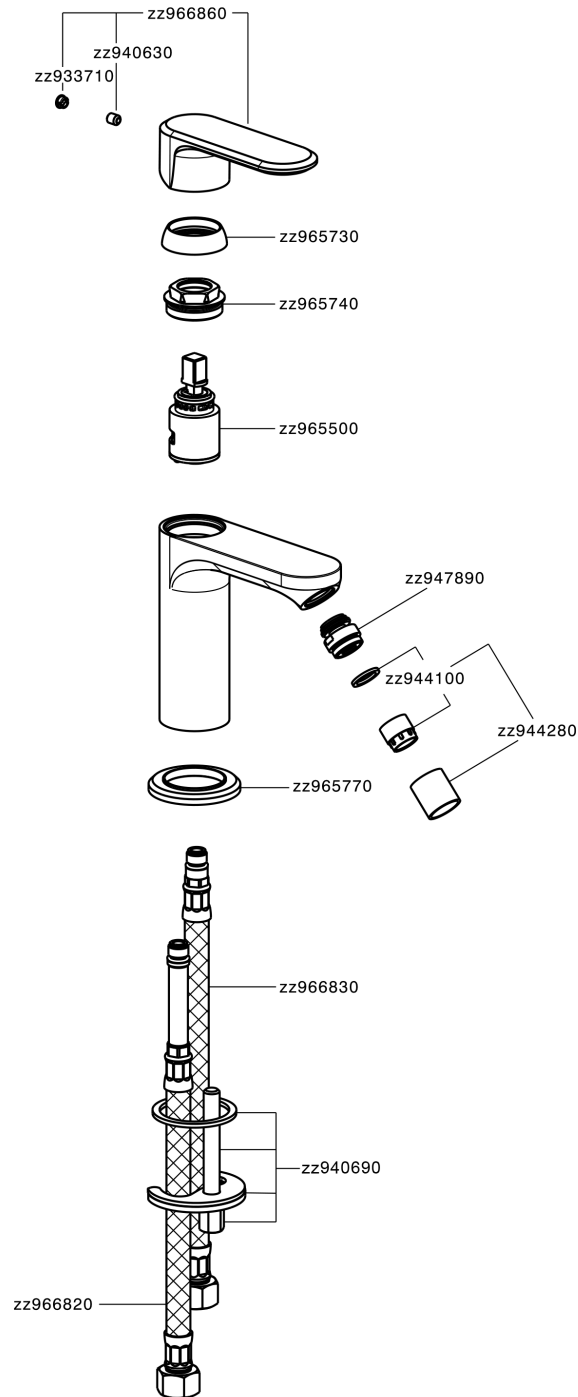

Miscelatore monocomando bidet LEVITY_LY000560

MODELLO **LY000560**

Miscelatore monocomando bidet, senza scarico automatico, flex inox G.3/8"

FINITURE DISPONIBILI

-  **21** 21 Cromo
-  **2B** 2B Nichel Lucido
-  **2F** 2F Nichel Spazzolato
-  **40** 40 Nero Opaco
-  **4Q** 4Q Bianco Opaco

CARATTERISTICHE

Ricambio Cartuccia **ZZ96550000**

Cartuccia Monocomando 25 mm

Miscelatore monocomando bidet LEVITY_LY000560

LY000560

<https://www.huberitalia.com/miscelatore-monocomando-bidet-levity-ly000560>