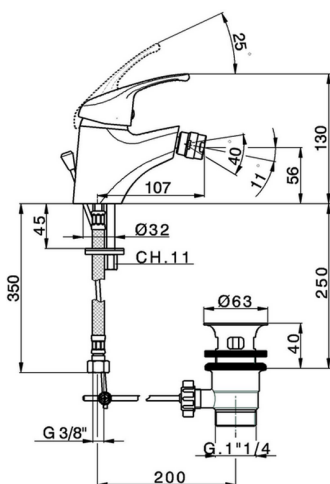

Miscelatore monocomando bidet BACCARAT_BC000550

MODELLO **BC000550**

Miscelatore monocomando bidet, con scarico automatico 1"1/4, flex inox G.3/8"

FINITURE DISPONIBILI

21 21 Cromo

CARATTERISTICHE

Ricambio Cartuccia **ZZ95273000**

Cartuccia Monocomando 40 mm

Miscelatore monocomando bidet BACCARAT_BC000550

BC000550

<https://www.huberitalia.com/miscelatore-monocomando-bidet-baccarat-bc000550>

2026-04-14