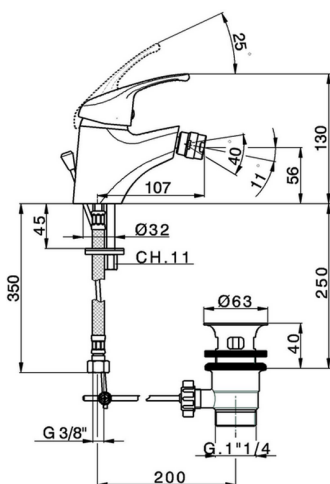

Miscelatore monocomando bidet BACCARAT_BC000550

MODELLO **BC000550**

Miscelatore monocomando bidet, con scarico automatico 1"1/4, flex inox G.3/8"

FINITURE DISPONIBILI

21 21 Cromo

CARATTERISTICHE

Ricambio Cartuccia **ZZ95273000**

Cartuccia Monocomando 40 mm

Miscelatore monocomando bidet BACCARAT_BC000550

BC000550

<https://www.huberitalia.com/miscelatore-monocomando-bidet-baccarat-bc000550>

2026-06-16