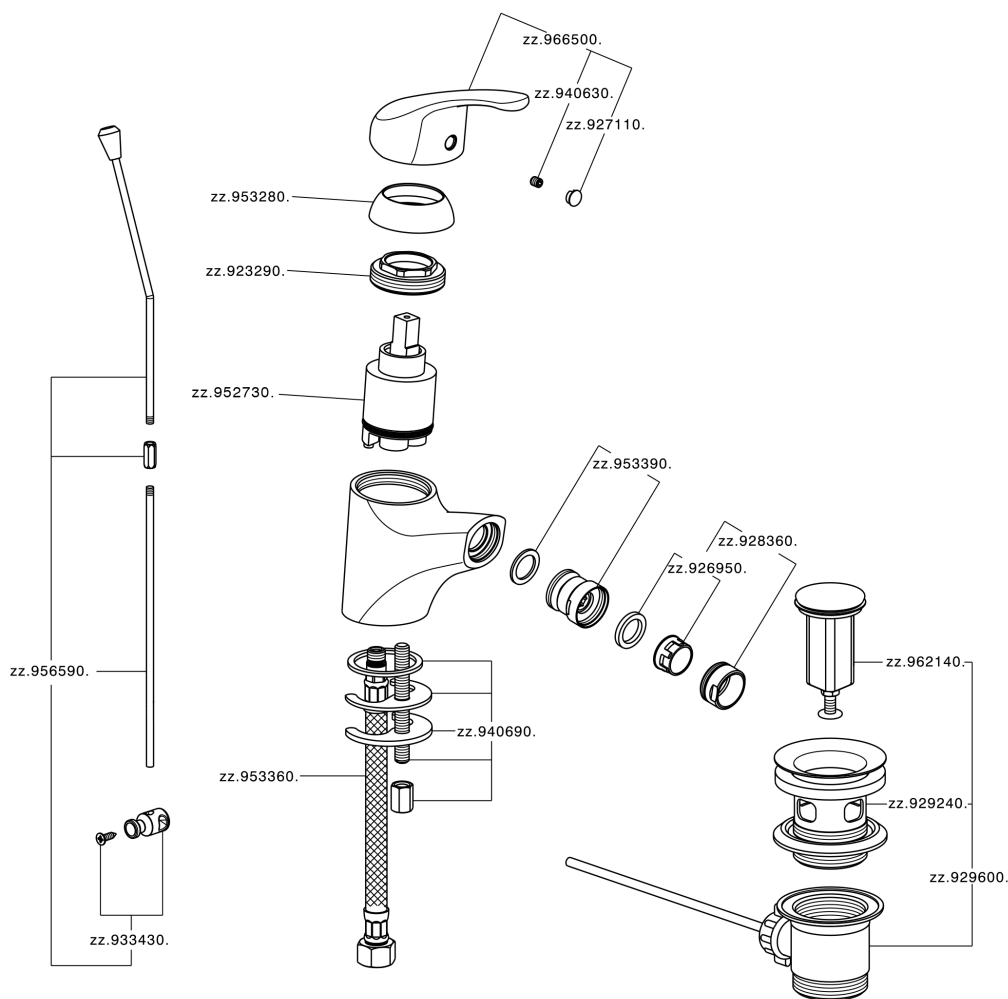

Miscelatore monocomando bidet BACCARAT_BC000550

MODELLO **BC000550**

Miscelatore monocomando bidet, con scarico automatico 1"1/4, flex inox G.3/8"

FINITURE DISPONIBILI

21 21 Cromo

CARATTERISTICHE

Ricambio Cartuccia **ZZ95273000**

Cartuccia Monocomando 40 mm

Miscelatore monocomando bidet BACCARAT_BC000550

BC000550

<https://www.huberitalia.com/miscelatore-monocomando-bidet-baccarat-bc000550>

2026-06-16