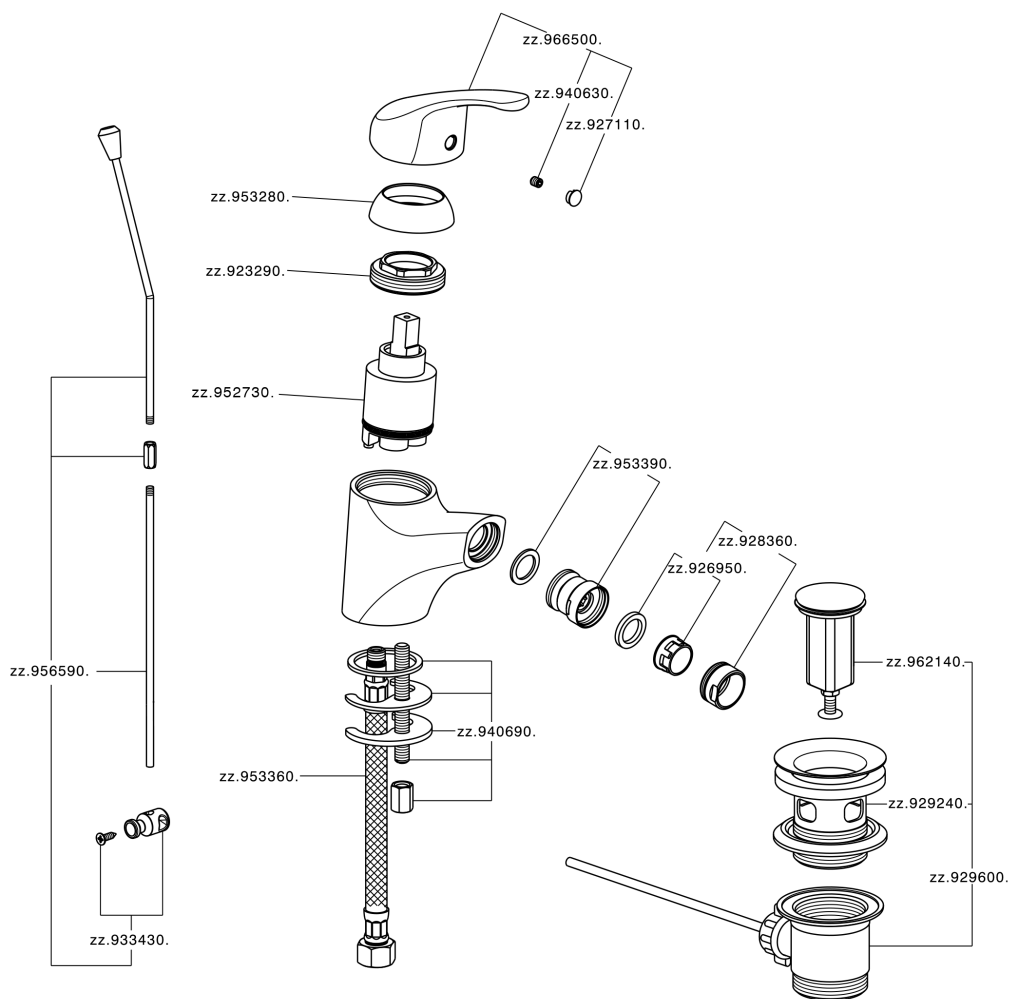

Miscelatore monocomando bidet BACCARAT_BC000550

MODELLO **BC000550**

Miscelatore monocomando bidet, con scarico automatico 1"1/4, flex inox G.3/8"

FINITURE DISPONIBILI

21 21 Cromo

CARATTERISTICHE

Ricambio Cartuccia **ZZ95273000**

Cartuccia Monocomando 40 mm

Miscelatore monocomando bidet BACCARAT_BC000550

BC000550

<https://www.huberitalia.com/miscelatore-monocomando-bidet-baccarat-bc000550>

2026-04-14