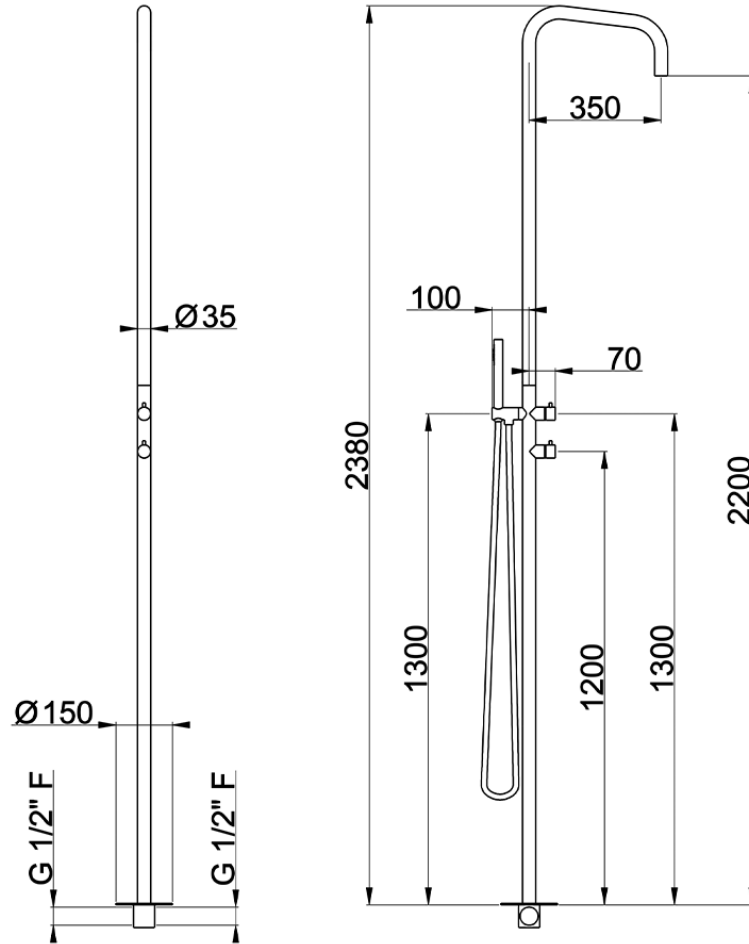

Colonna doccia progressiva outdoor COLLETTIVITÀ_LX005100

LX005100

<https://www.huberitalia.com/colonna-doccia-progressiva-outdoor-collettivita-lx005100>

2026-07-01