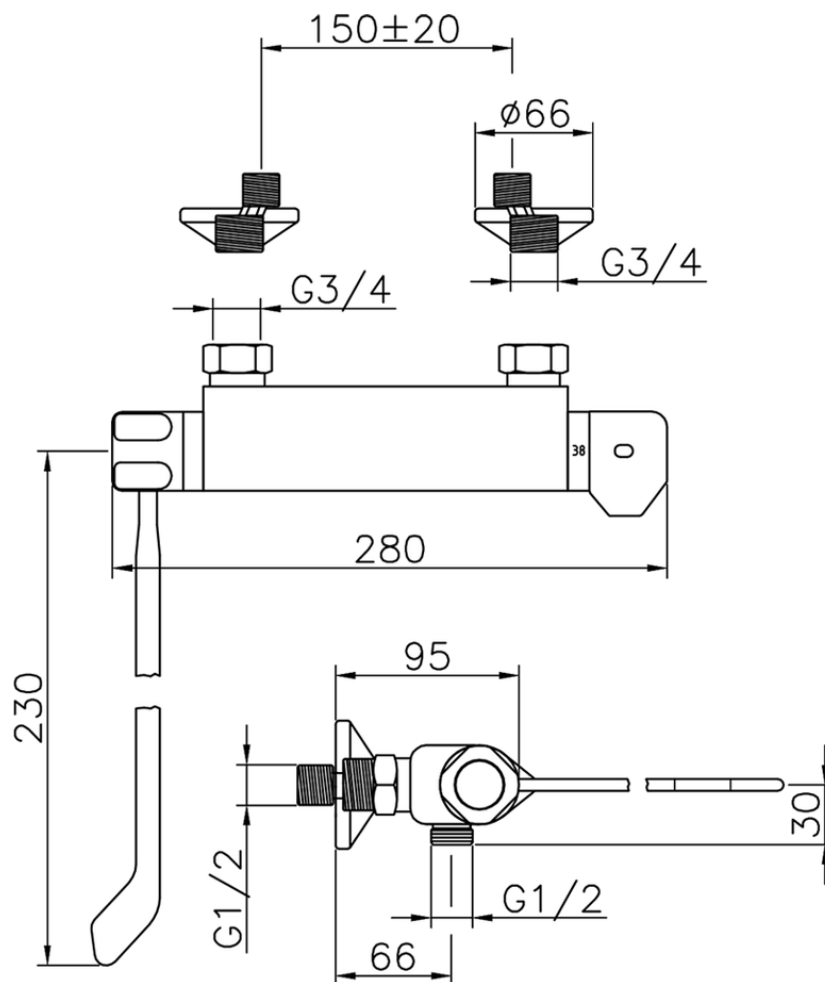

Miscelatore termostatico doccia COLLETTIVITÀ_CLT01030

CLT01030

<https://www.huberitalia.com/miscelatore-termostatico-doccia-collettivita-clt01030>

2026-05-02