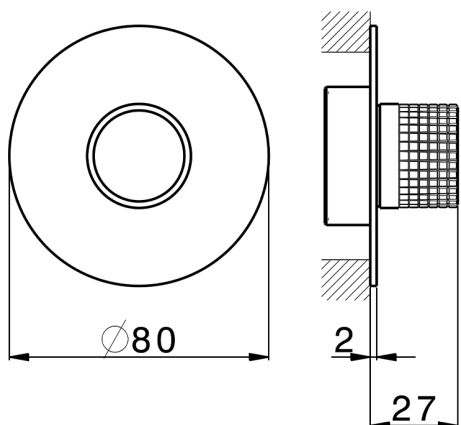

## Parte esterna per singolo Push&Shower PUSH&SHOWER\_PS0G6120

MODELLO **PS0G6120**

Parte esterna per singolo Push&Shower, pulsante con design quadrettato, piastra tonda Ø80 mm, per incasso Push&Shower