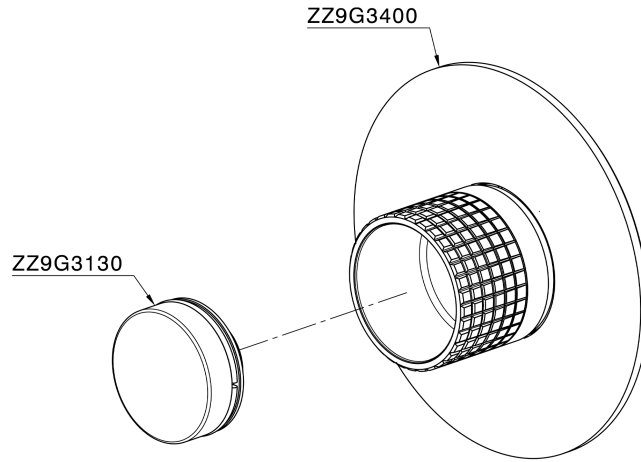

## Parte esterna per singolo Push&Shower PUSH&SHOWER\_PS0G6120

MODELLO **PS0G6120**

Parte esterna per singolo Push&Shower, pulsante con design quadrettato, piastra tonda Ø80 mm, per incasso Push&Shower

### CARATTERISTICHE

Installazione **Incasso**  
Parti Incasso necessarie **ZB0G6000**

## Parte esterna per singolo Push&Shower PUSH&SHOWER\_PS0G6120

PS0G6120

<https://www.huberitalia.com/parte-esterna-per-singolo-pushshower-pushshower-ps0g6120>

2026-07-03