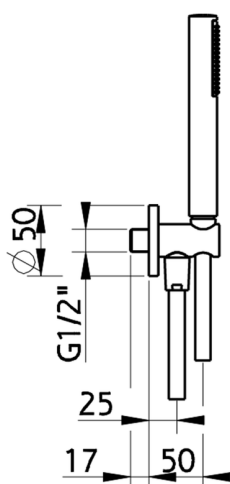

Completo doccia con presa acqua SHOWER_H2003030

MODELLO **H2003030**

Completo doccia con presa acqua, supporto doccetta murale, doccetta monogetto Minimal D.26 mm in ABS, flessibile liscio SILVERFLEX 150 cm

FINITURE DISPONIBILI

- **21** 21 Cromo
- **2F** 2F Nichel Spazzolato
- **2W** 2W Oro Spazzolato
- **40** 40 Nero Opaco

CARATTERISTICHE

2026-06-09