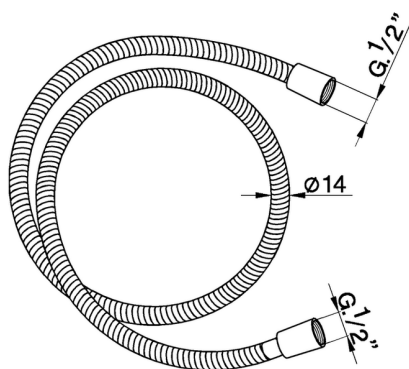

Flessibile SHOWER_05.FD.07.

MODELLO **05.FD.07.**

Flessibile, flex Ottone 150 cm

FINITURE DISPONIBILI

CARATTERISTICHE

2026-07-03