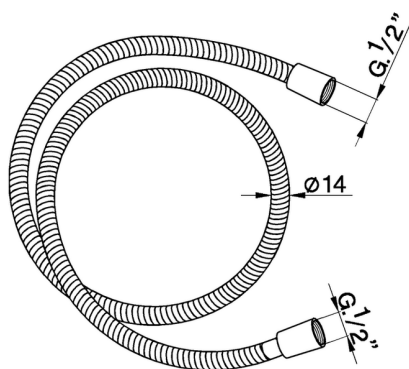

Flessibile SHOWER_05.FD.07.

MODELLO **05.FD.07.**

Flessibile, flex Ottone 150 cm

FINITURE DISPONIBILI

CARATTERISTICHE

2026-05-18