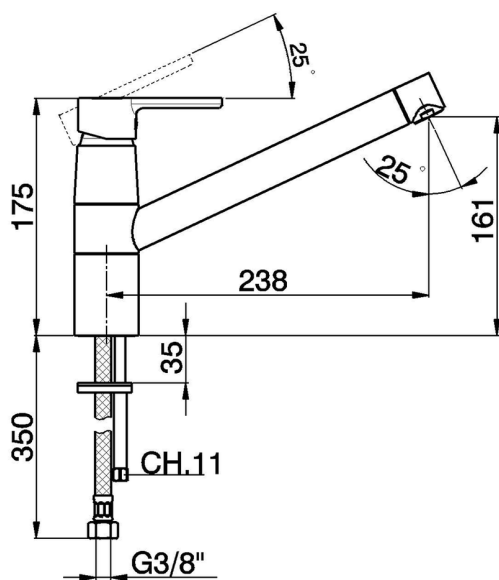

## Miscelatore monocomando lavello KITCHEN\_H2002580

MODELLO **H2002580**

Miscelatore monocomando lavello, bocca girevole, flex inox G.3/8"

FINITURE DISPONIBILI

**21** 21 Cromo

CARATTERISTICHE

Ricambio Cartuccia **ZZ95409000**

**Cartuccia Monocomando 35 mm**

### EcoStop

Con il Dispositivo EcoStop l'apertura dell'acqua avviene con un punto duro al 50% circa della portata. Un fermo a metà apertura, da vincere con una leggera forza solo e soltanto quando ci sia una reale necessità di richiesta d'acqua alla massima portata. Ciò permette di consumare fino al 50% in meno di acqua.