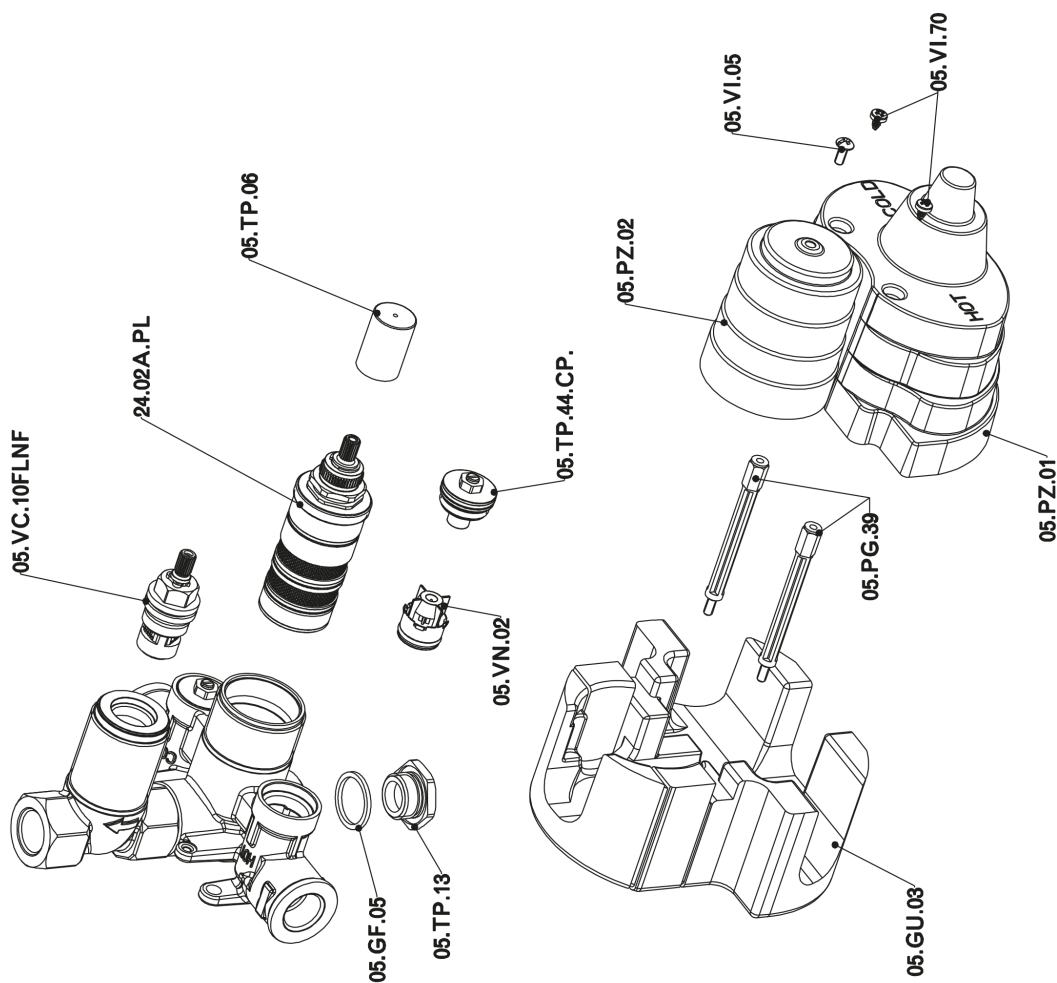

Parte incasso termostatico doccia 1 uscita INCASSO_ZB007301

ZB007301

<https://www.huberitalia.com/parte-incasso-termostatico-doccia-1-uscita-incasso-zb007301>

2026-05-31