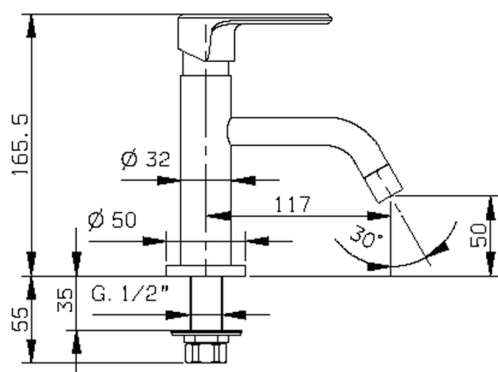

Rubinetto monoacqua LEVITY_LY000900

MODELLO **LY000900**

Rubinetto monoacqua, senza scarico automatico

FINITURE DISPONIBILI

CARATTERISTICHE

Rubinetto monoacqua LEVITY_LY000900

LY000900

<https://www.huberitalia.com/rubinetto-monoacqua-levity-ly000900>