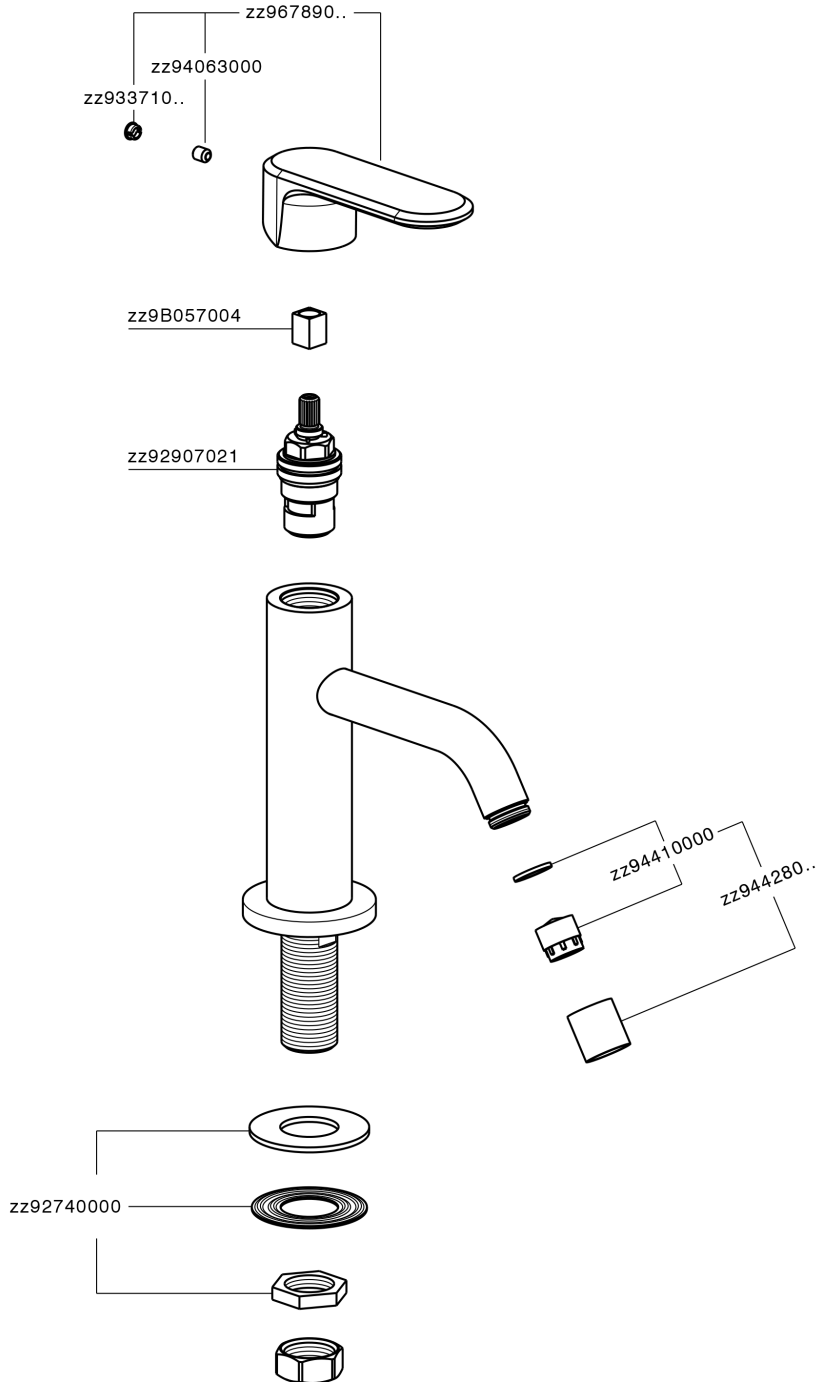

Rubinetto monoacqua LEVITY_LY000900

MODELLO **LY000900**

Rubinetto monoacqua, senza scarico automatico

FINITURE DISPONIBILI

CARATTERISTICHE

Rubinetto monoacqua LEVITY_LY000900

LY000900

<https://www.huberitalia.com/rubinetto-monoacqua-levity-ly000900>