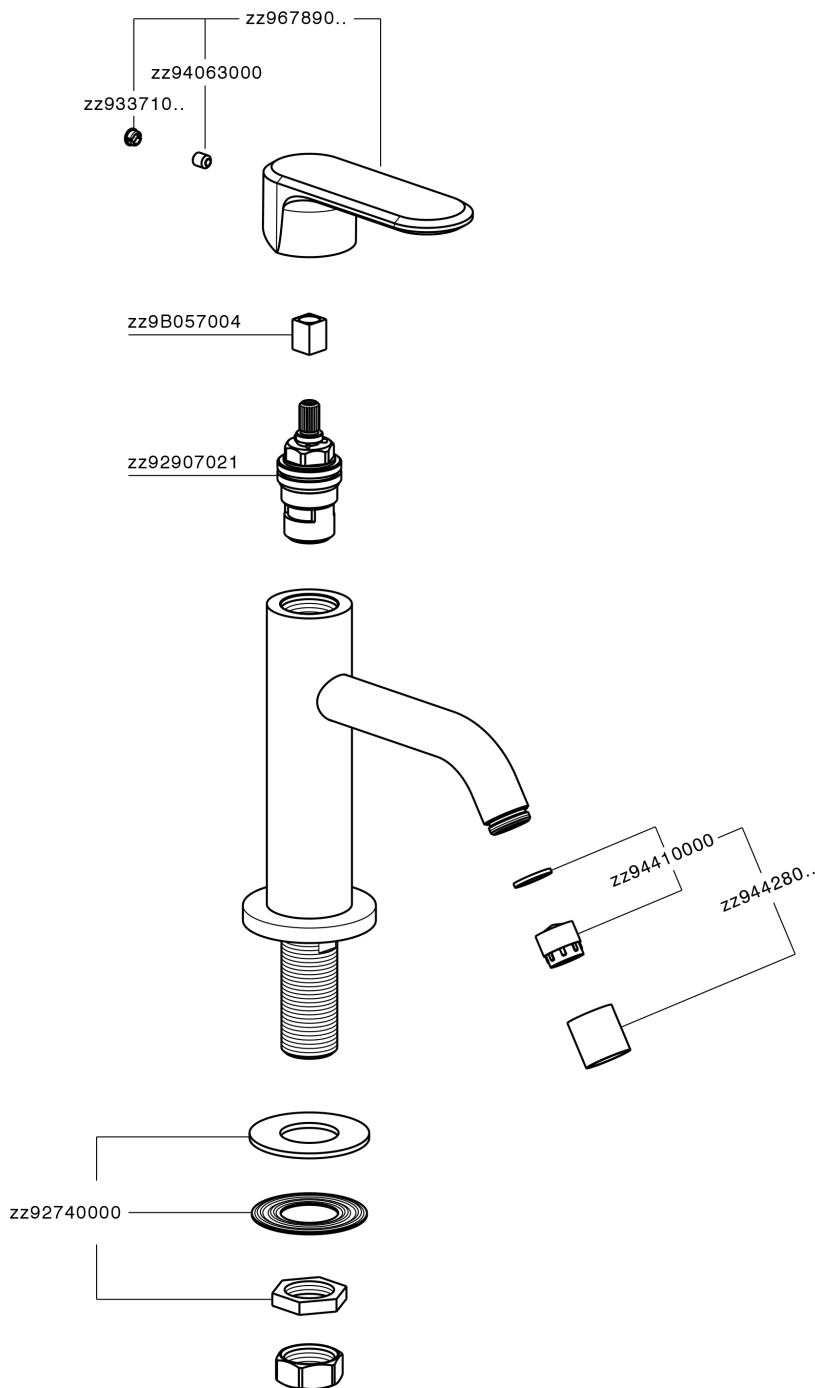

Rubinetto monoacqua LEVITY_LY000900

MODELLO **LY000900**

Rubinetto monoacqua, senza scarico automatico

FINITURE DISPONIBILI

CARATTERISTICHE

Rubinetto monoacqua LEVITY_LY000900

LY000900

<https://www.huberitalia.com/rubinetto-monoacqua-levity-ly000900>