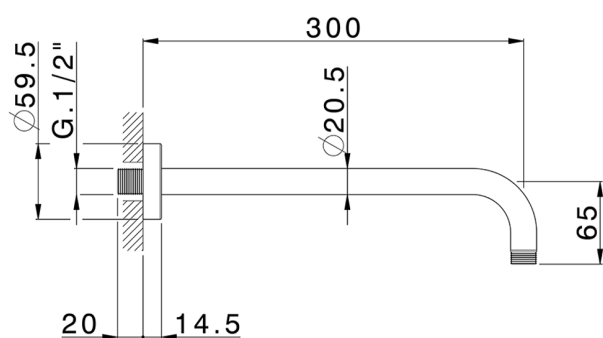

Braccio doccia SHOWER_SS013840

MODELLO **SS013840**

Braccio doccia, L.300 mm D.20,5, acciaio inox

FINITURE DISPONIBILI

CARATTERISTICHE

2026-07-02