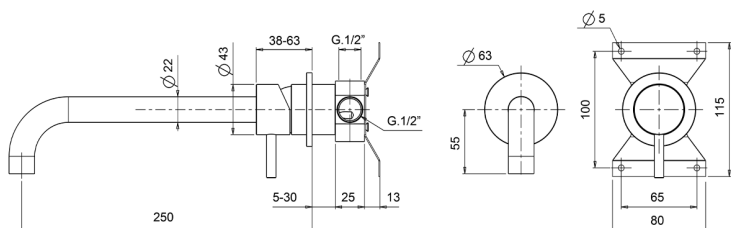

Miscelatore monocomando lavabo a parete LYNOX_LX002511

MODELLO **LX002511**

Miscelatore monocomando lavabo a parete, completo di parte incasso, bocca L.250 mm, Inox AISI 316L

FINITURE DISPONIBILI

D1 D1 Inox Spazzolato

CARATTERISTICHE

Ricambio Cartuccia **ZZ96779000**

Cartuccia Monocomando 35 mm

Miscelatore monocomando lavabo a parete LYNOX_LX002511

LX002511

<https://www.huberitalia.com/miscelatore-monocomando-lavabo-a-parete-lynnox-lx002511>