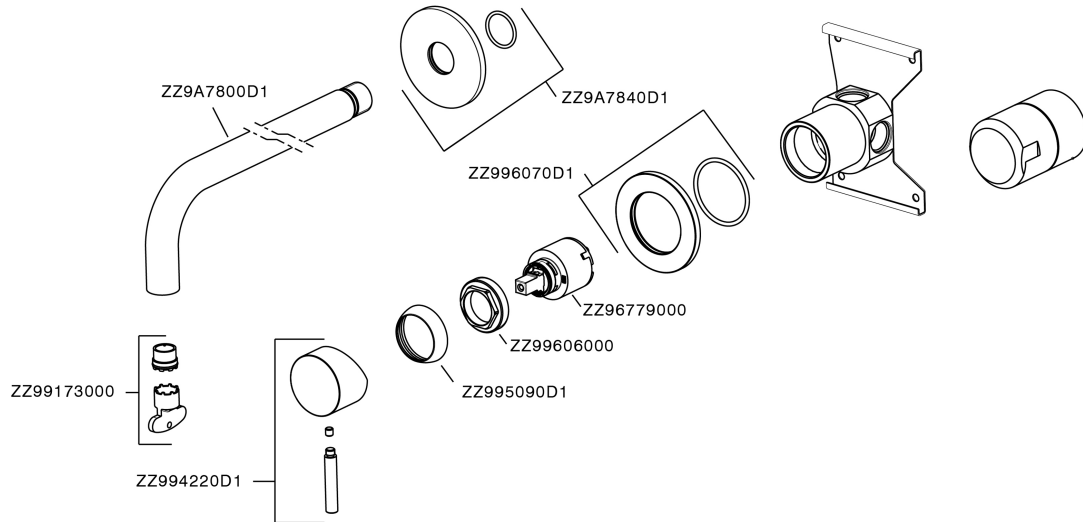

Miscelatore monocomando lavabo a parete LYNOX_LX002511

MODELLO **LX002511**

Miscelatore monocomando lavabo a parete, completo di parte incasso, bocca L.250 mm, Inox AISI 316L

FINITURE DISPONIBILI

D1 D1 Inox Spazzolato

CARATTERISTICHE

Ricambio Cartuccia **ZZ96779000**

Cartuccia Monocomando 35 mm

Miscelatore monocomando lavabo a parete LYNOX_LX002511

LX002511

<https://www.huberitalia.com/miscelatore-monocomando-lavabo-a-parete-lynnox-lx002511>