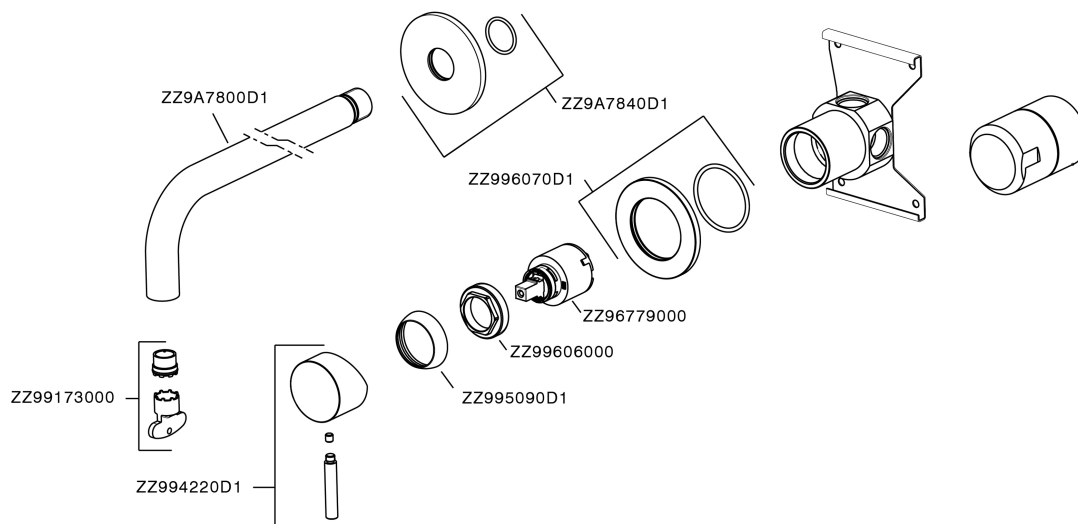

Miscelatore monocomando lavabo a parete LYNOX_LX002511

MODELLO **LX002511**

Miscelatore monocomando lavabo a parete, completo di parte incasso, bocca L.250 mm, Inox AISI 316L

FINITURE DISPONIBILI

D1 D1 Inox Spazzolato

CARATTERISTICHE

Ricambio Cartuccia **ZZ96779000**

Cartuccia Monocomando 35 mm

Miscelatore monocomando lavabo a parete LYNOX_LX002511

LX002511

<https://www.huberitalia.com/miscelatore-monocomando-lavabo-a-parete-lynnox-lx002511>