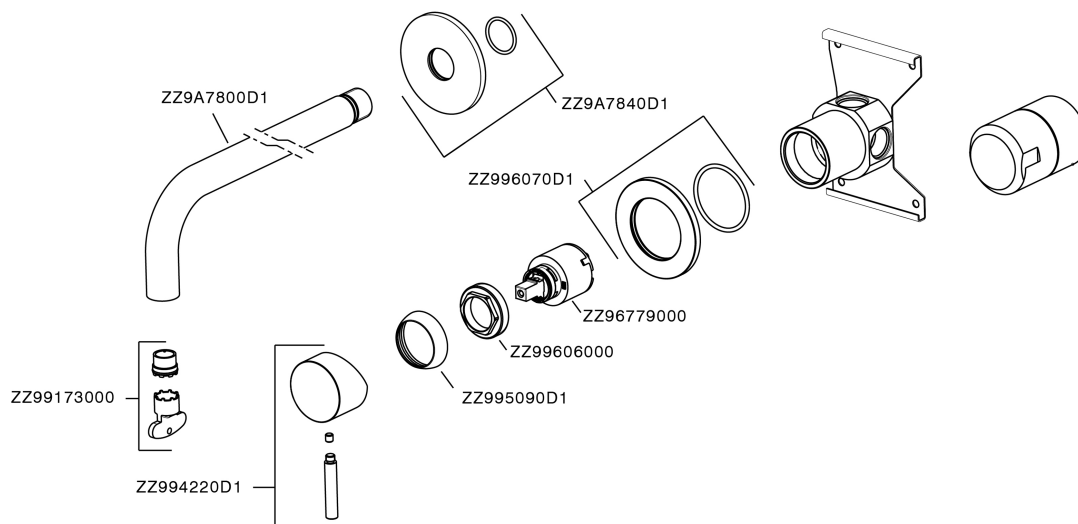

Miscelatore monocomando lavabo a parete LYNOX_LX002511

LX002511

<https://www.huberitalia.com/miscelatore-monocomando-lavabo-a-parete-lynnox-lx002511>

2026-07-01