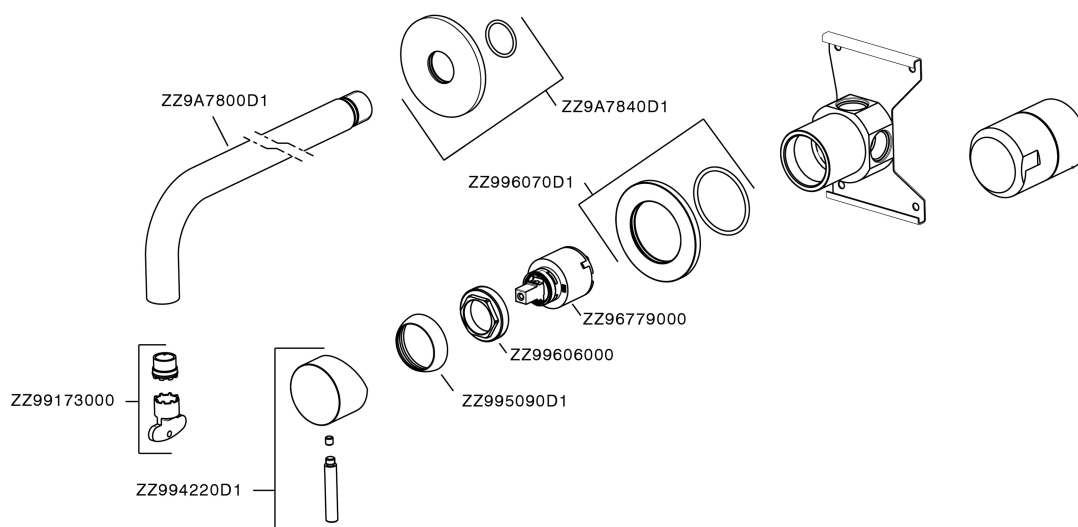

Miscelatore monocomando lavabo a parete LYNOX_LX002511

LX002511

<https://www.huberitalia.com/miscelatore-monocomando-lavabo-a-parete-lynnox-lx002511>

2026-04-02