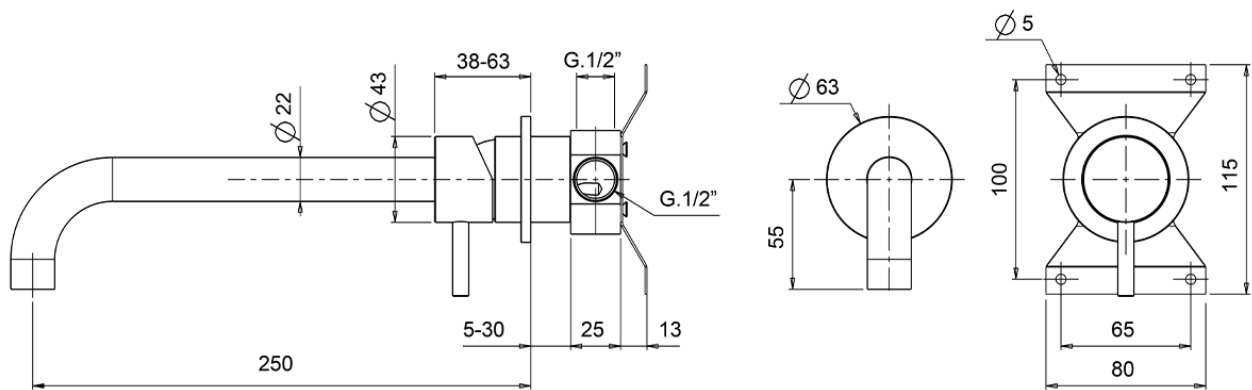

Miscelatore monocomando lavabo a parete LYNOX_LX002511

LX002511

<https://www.huberitalia.com/miscelatore-monocomando-lavabo-a-parete-lynox-lx002511>

2026-07-01