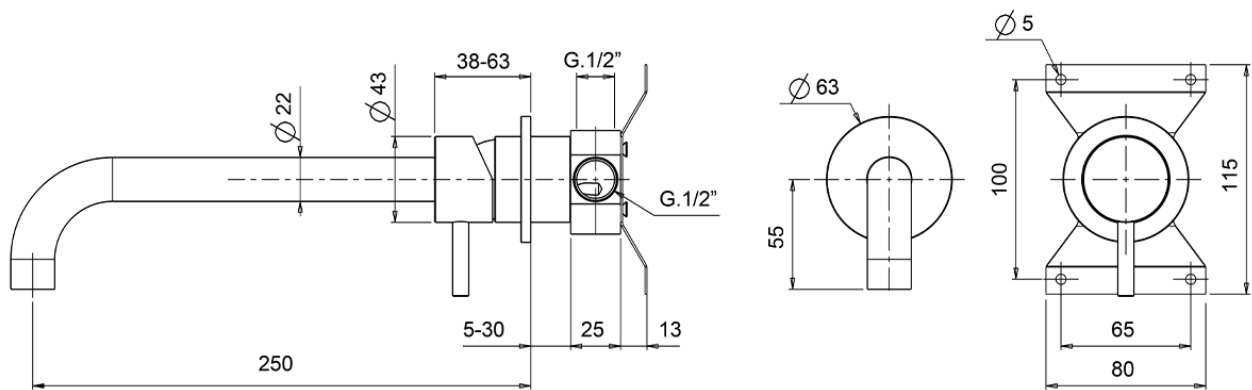

Miscelatore monocomando lavabo a parete LYNOX\_LX002511

LX002511

<https://www.huberitalia.com/miscelatore-monocomando-lavabo-a-parete-lynox-lx002511>

2026-04-02