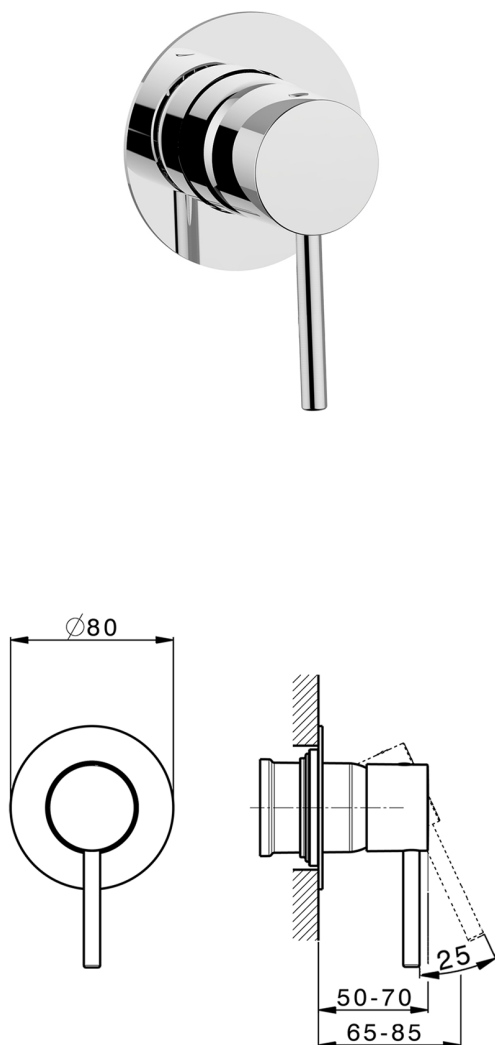

Parte esterna monocomando doccia incasso M32_MT003000

MODELLO **MT003000**

Parte esterna monocomando doccia incasso, senza parte incasso, per art. ZB005300-ZB005301

FINITURE DISPONIBILI

-  **21** 21 Cromo
-  **26** 26 Vecchio Rame
-  **2F** 2F Nichel Spazzolato
-  **2W** 2W Oro Spazzolato
-  **40** 40 Nero Opaco
-  **4Q** 4Q Bianco Opaco

CARATTERISTICHE

Installazione **Incasso**
 Parti Incasso necessarie **ZB005301**
ZB005300

Parte incasso monocomando doccia INCASSO_ZB005301

MODELLO **ZB005301**

Parte incasso monocomando doccia, doccia incasso 1/2", senza parte esterna, con silenziosi

Parte incasso monocomando doccia INCASSO_ZB005300

MODELLO **ZB005300**

Parte incasso monocomando doccia, doccia incasso
1/2", senza parte esterna

FINITURE DISPONIBILI

04 04 Senza Finitura

CARATTERISTICHE

Installazione	Incasso
Ricambio Cartuccia	ZZ94035000
Cartuccia Monocomando 35 mm	
Incasso	1

Piastra/Plate/Plaque/Platte/Placa
2-3mm: XX 27-47 YY 54-74
10mm: XX 16-40 YY 43-68

2025-08-02