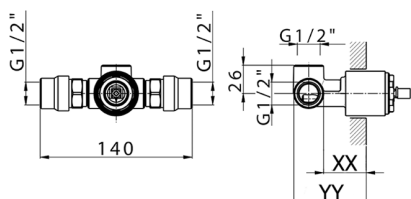

CARATTERISTICHE

Installazione **Incasso**
 Parti Incasso necessarie **ZB005301**
ZB005300

Parte incasso monocomando doccia INCASSO_ZB005301

MODELLO **ZB005301**

Parte incasso monocomando doccia, doccia incasso 1/2", senza parte esterna, con silenziosi

FINITURE DISPONIBILI

04 04 Senza Finitura

CARATTERISTICHE

Installazione	Incasso
Ricambio Cartuccia	ZZ94035000
Cartuccia Monocomando 35 mm	
Incasso	1

Piastra/Plate/Plaque/Platte/Placa
 2-3mm: XX 27-47 YY 54-74
 10mm: XX 16-40 YY 43-68

Parte incasso monocomando doccia INCASSO_ZB005300

MODELLO **ZB005300**

Parte incasso monocomando doccia, doccia incasso
1/2", senza parte esterna

FINITURE DISPONIBILI

04 04 Senza Finitura

CARATTERISTICHE

Installazione	Incasso
Ricambio Cartuccia	ZZ94035000
Cartuccia Monocomando 35 mm	
Incasso	1

Piastra/Plate/Plaque/Platte/Placa
2-3mm: XX 27-47 YY 54-74
10mm: XX 16-40 YY 43-68

2025-08-02