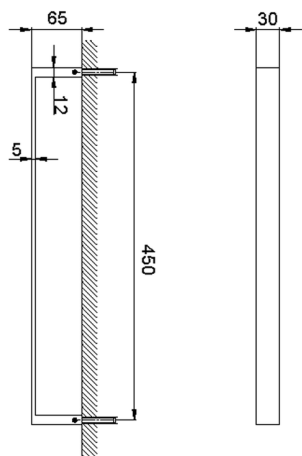

Porta salviette ACCESSORI BAGNO_SQ090105

MODELLO **SQ090105**

Porta salviette

FINITURE DISPONIBILI

- 
21 21 Cromo
- 
2B 2B Nichel Lucido
- 
2F 2F Nichel Spazzolato
- 
2Q 2Q Black Titanium
- 
40 40 Nero Opaco
- 
4Q 4Q Bianco Opaco