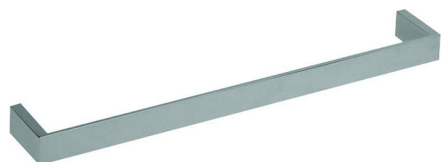

Porta salviette ACCESSORI BAGNO_SQ090105

MODELLO **SQ090105**

Porta salviette

FINITURE DISPONIBILI

- 
21 21 Cromo
- 
2B 2B Nichel Lucido
- 
2F 2F Nichel Spazzolato
- 
2Q 2Q Black Titanium
- 
40 40 Nero Opaco
- 
4Q 4Q Bianco Opaco