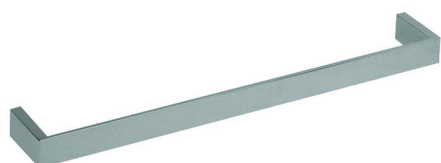

## Porta salviette ACCESSORI BAGNO\_SQ090105

MODELLO **SQ090105**

Porta salviette

FINITURE DISPONIBILI

-  **21** 21 Cromo
-  **2B** 2B Nichel Lucido
-  **2F** 2F Nichel Spazzolato
-  **2Q** 2Q Black Titanium
-  **40** 40 Nero Opaco
-  **4Q** 4Q Bianco Opaco