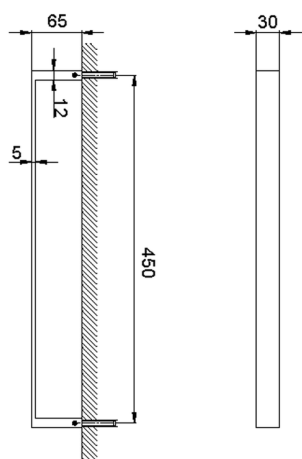

## Porta salviette ACCESSORI BAGNO\_SQ090105

MODELLO **SQ090105**

Porta salviette

FINITURE DISPONIBILI

-  **21** 21 Cromo
-  **2B** 2B Nichel Lucido
-  **2F** 2F Nichel Spazzolato
-  **2Q** 2Q Black Titanium
-  **40** 40 Nero Opaco
-  **4Q** 4Q Bianco Opaco