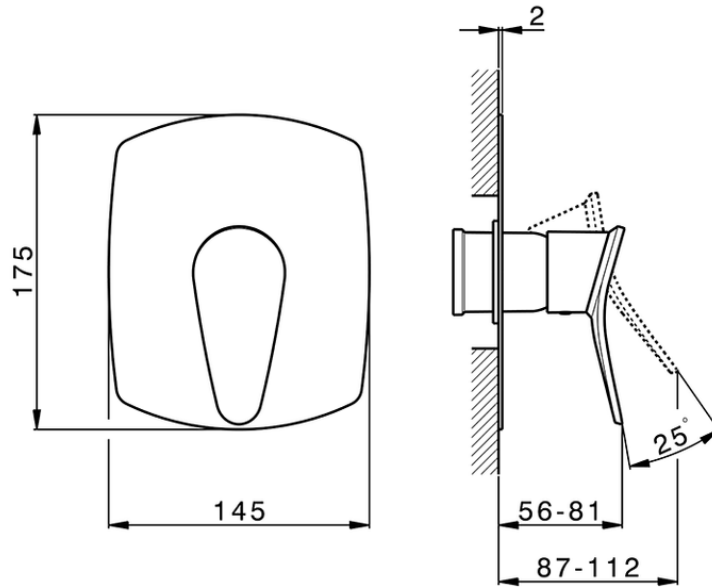

Parte esterna monocomando doccia incasso HARLOCK_HC003000

HC003000

<https://www.huberitalia.com/parte-esterna-monocomando-doccia-incasso-harlock-hc003000>

Piastra/Plate/Plaque/Platte/Placa

2-3mm: XX 27-47 YY 54-74

10mm: XX 16-40 YY 43-68

ZB005300

<https://www.huberitalia.com/parte-incasso-monocomando-doccia-incasso-zb005300>

2025-06-16