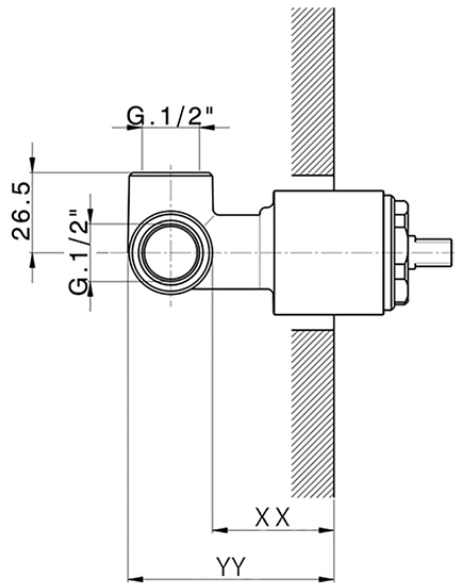

Parte esterna monocomando doccia incasso HARLOCK_HC003000

HC003000

<https://www.huberitalia.com/parte-esterna-monocomando-doccia-incasso-harlock-hc003000>

Piastra/Plate/Plaque/Platte/Placa

2-3mm: XX 27-47 YY 54-74

10mm: XX 16-40 YY 43-68

ZB005300

<https://www.huberitalia.com/parte-incasso-monocomando-doccia-incasso-zb005300>

2025-06-16