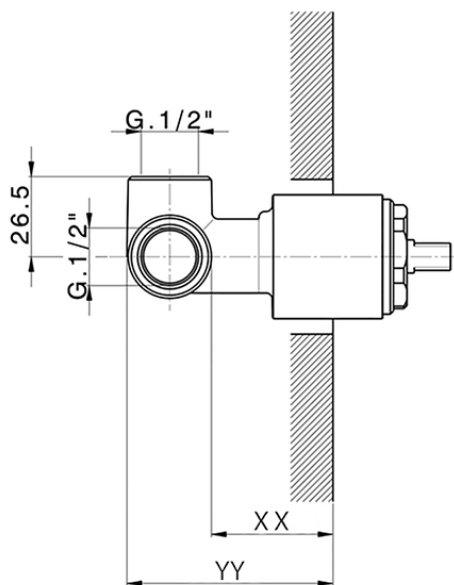

## Parte esterna monocomando doccia incasso HARLOCK\_HC003000

HC003000

<https://www.huberitalia.com/parte-esterna-monocomando-doccia-incasso-harlock-hc003000>

Piastra/Plate/Plaque/Platte/Placa

2-3mm: XX 27-47 YY 54-74

10mm: XX 16-40 YY 43-68

ZB005300

<https://www.huberitalia.com/parte-incasso-monocomando-doccia-incasso-zb005300>

2025-08-28