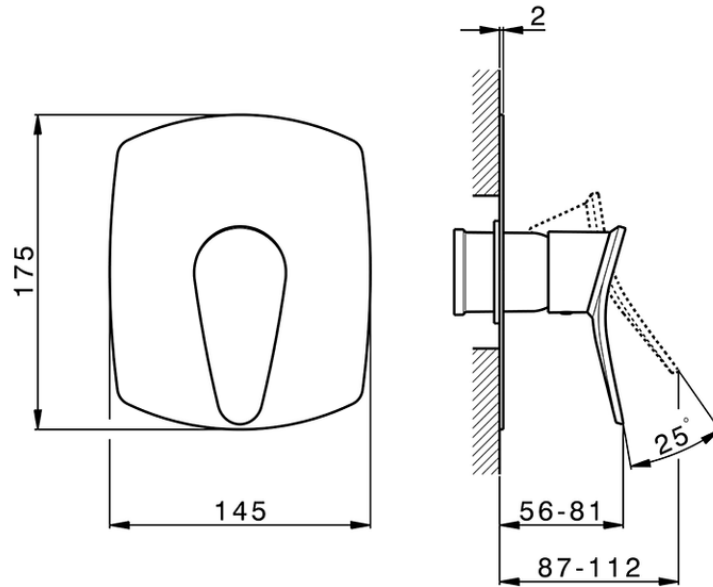

## Parte esterna monocomando doccia incasso HARLOCK\_HC003000

HC003000

<https://www.huberitalia.com/parte-esterna-monocomando-doccia-incasso-harlock-hc003000>

Piastra/Plate/Plaque/Platte/Placa

2-3mm: XX 27-47 YY 54-74

10mm: XX 16-40 YY 43-68

ZB005300

<https://www.huberitalia.com/parte-incasso-monocomando-doccia-incasso-zb005300>

2025-08-28