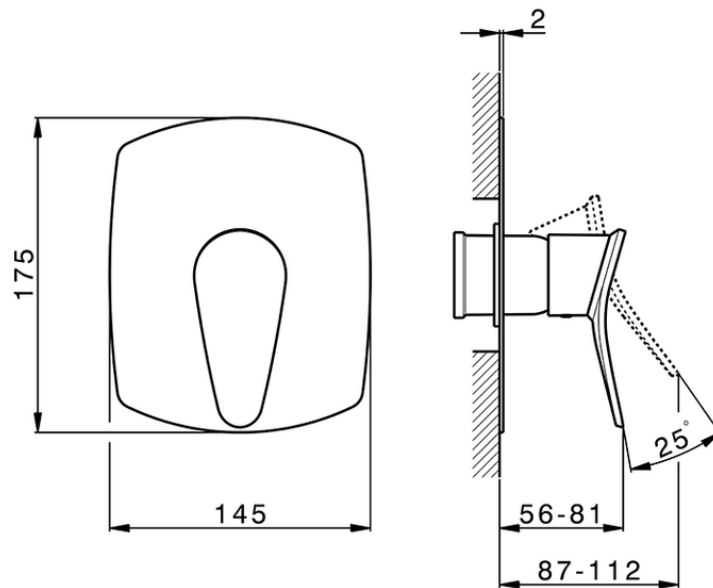

## Parte esterna monocomando doccia incasso HARLOCK\_HC003000

HC003000

<https://www.huberitalia.com/parte-esterna-monocomando-doccia-incasso-harlock-hc003000>

Piastra/Plate/Plaque/Platte/Placa

2-3mm: XX 27-47 YY 54-74

10mm: XX 16-40 YY 43-68

ZB005300

<https://www.huberitalia.com/parte-incasso-monocomando-doccia-incasso-zb005300>

2025-08-28