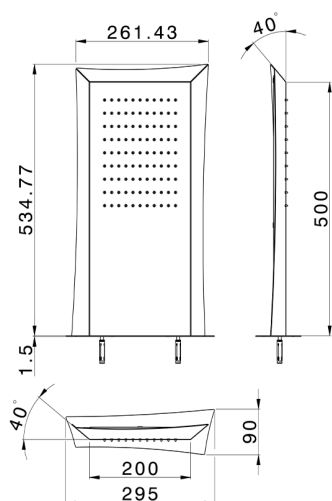

Soffione trapezoidale a parete ZEN_ZS122050

MODELLO **ZS122050**

Soffione trapezoidale a parete, funzione pioggia, acciaio inox AISI 304

FINITURE DISPONIBILI

-  **D1** D1 Inox Spazzolato
-  **40** 40 Nero Opaco
-  **4Q** 4Q Bianco Opaco
-  **D2** D2 Inox Lucido